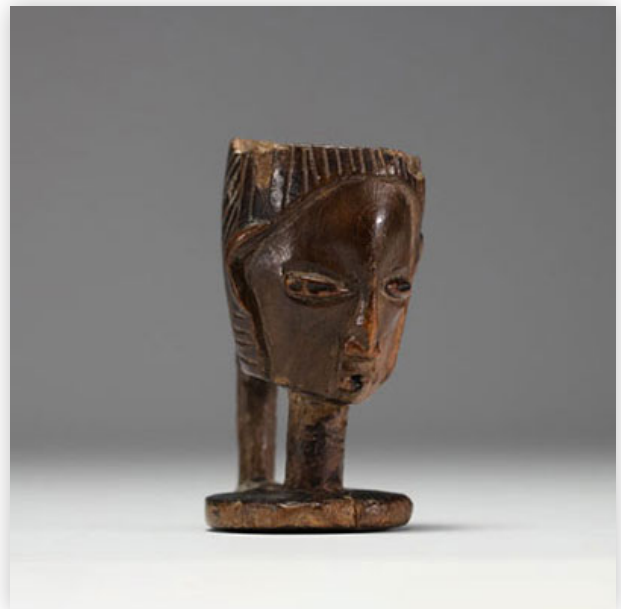

203 Africa - Small Pende libatory cup.

Référence: GFAC6527 — Poids: 60 g — ??: Afrique — ??: H 110MM X L 80MM — ??: ???????/?

Mise à prix: 200 €

Est.: 200 € / 400 €