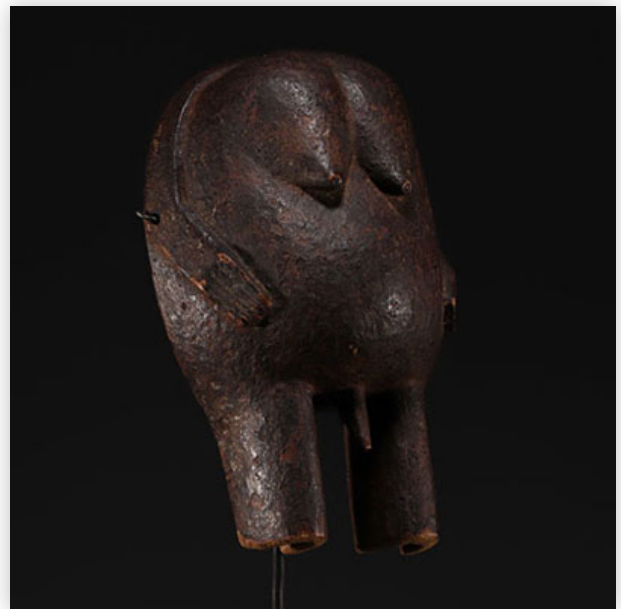

207 Africa - Makonde belly mask.

Référence: GFAC5834 — Poids: 720 g — ??: Afrique — ??: H 330MM X L 220MM — ??: ????????

Mise à prix: 150 €

Est.: 150 € / 300 €