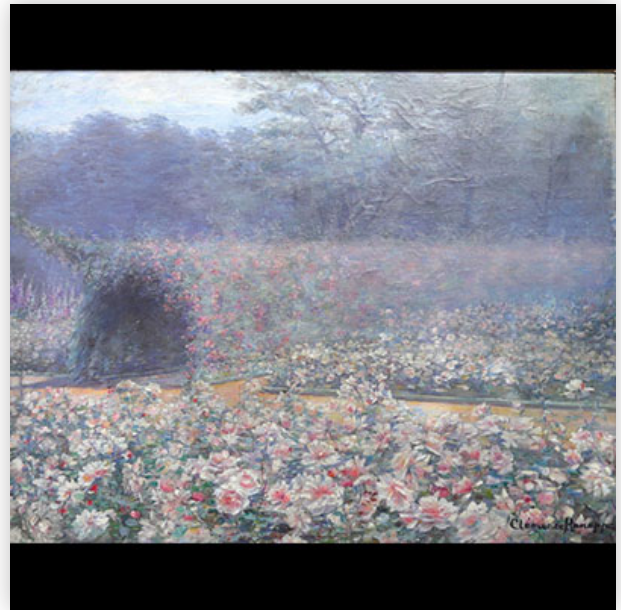

273 Clémence HANAPPE (1869-1955) "Jardin en fleurs" ("garden of flowers") Oil...

Référence: GFAC4446 — Poids: 9.70 kg — ??: Belgique — ??: H 830MM X L 1000MM AVEC CADRE — ??: ???????

Mise à prix: 800 €

Est.: 1000 € / 1500 €