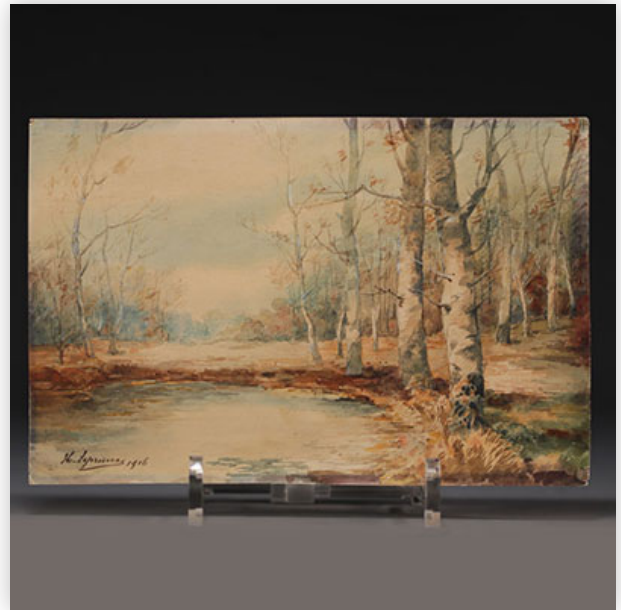

181 H. LEPRINCES - "At the edge of the pond" Watercolour signed and dated...

Référence: GFAC5888 — Poids: 10 g — ??: H 160 MM X L 250 MM — ??: ???????

Mise à prix: 50 €

Est.: 50 € / 100 €