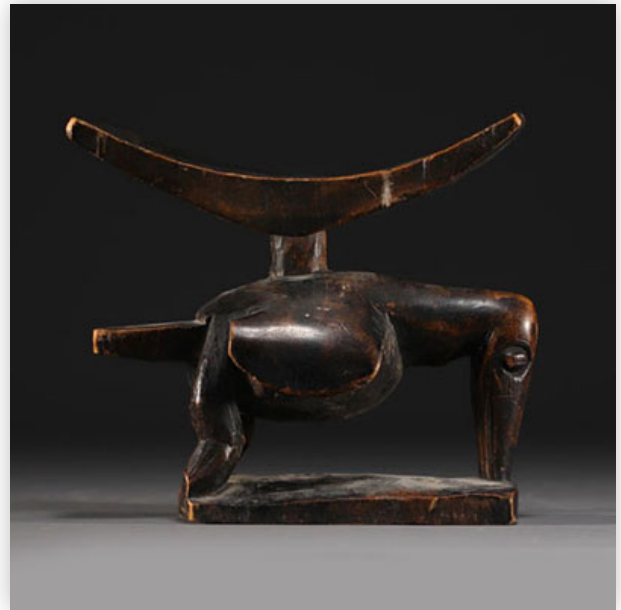

221 Africa - Neck rest carved in the shape of a bird.

Référence: GFAC5754 — Poids: 270 g — ??: Afrique — ??: H 180MM X L 195MM — ??: ???????

Mise à prix: 150 €

Est.: 150 € / 300 €