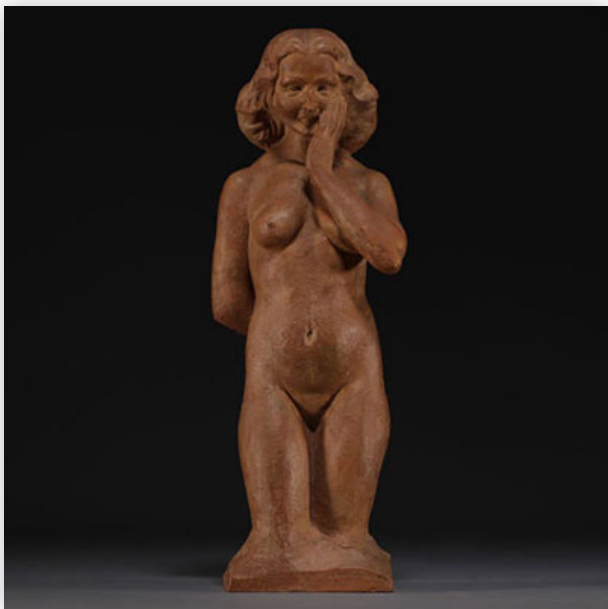

302 François Julien BOSMANS (1908-1977) "Buste de femme" Terracotta sculpture.

Référence: GFAC5832 — Poids: 2,60 kg — ??: Belgique — ??: H 430MM X L 150MM — ??: ????????

Mise à prix: 100 €

Est.: 100 € / 200 €