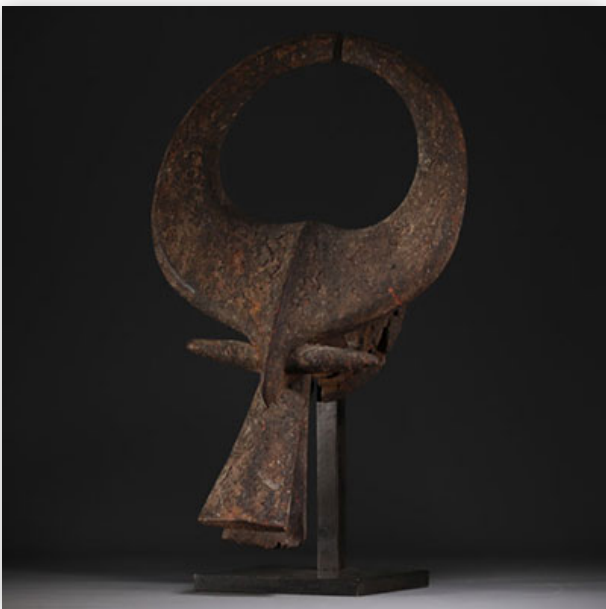

210 Nigeria - MAMA mask, stylised representation of an animal, Michel Boulanger...

Référence: GFAC5762 — Poids: 3.65 kg — ??: Afrique — ??: H 670MM X L 390MM SUR SOCLE / H 610MM X L 390MM — ??: ????????

Mise à prix: 1200 €

Est.: 1200 € / 2000 €