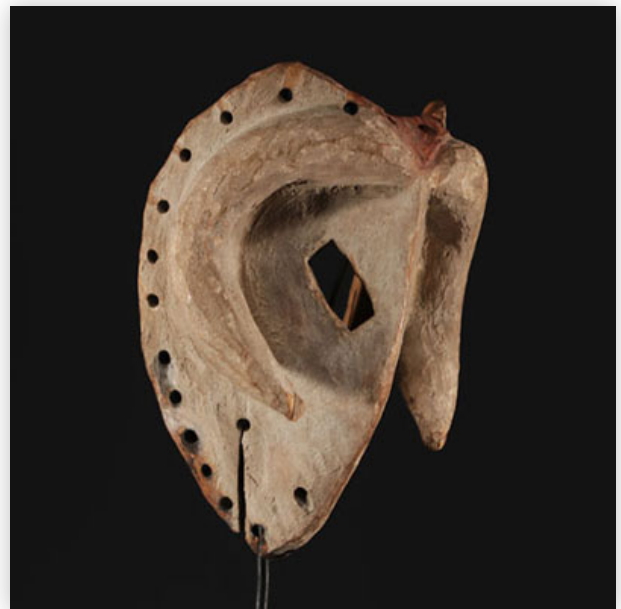

211 Africa - Ancient zoomorphic mask.

Référence: GFAC5761 — Poids: 650 g — ??: Afrique — ??: H 300MM X L 220MM — ??: ????????

Mise à prix: 200 €

Est.: 200 € / 400 €