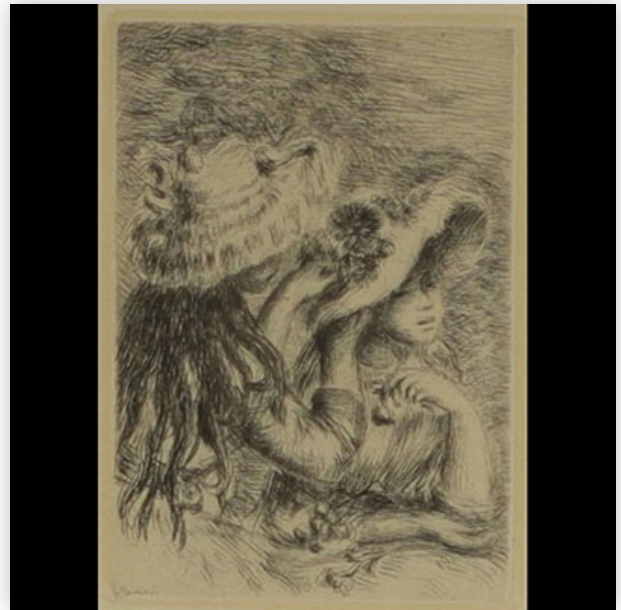

329 Auguste RENOIR (1841-1919) "The Pinned Hat" Lithograph, 1897

Référence: GFAC5918 — Poids: 1.28 kg — ??: France — ??:
H 395MM X L 330M — ??: ???????

Mise à prix: 100 €

Est.: 100 € / 200 €