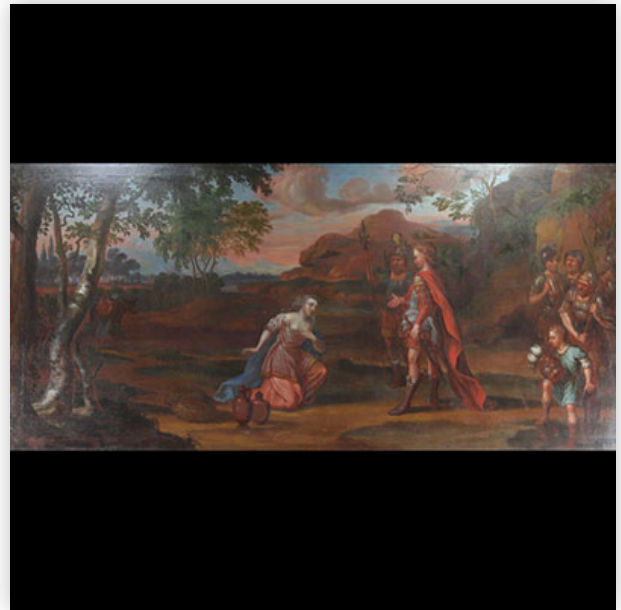

261 "The Offering to the Roman Soldiers" Large oil on canvas, 17th-18th century

Référence: GFAC4428 — Poids: 11.20 kg — ??: H 1100MM X L 2100MM AVEC CADRE — ??: ????????

Mise à prix: 1000 €

Est.: 1500 € / 2500 €