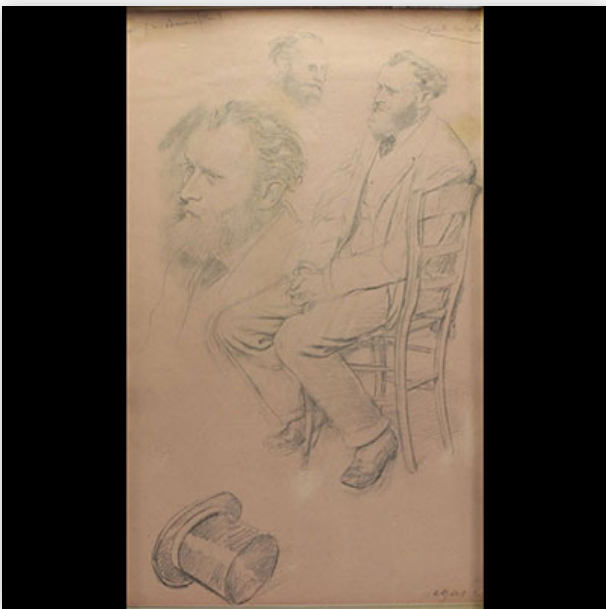

Mise à prix: 40 €

Est.: 40 € / 80 €

162 Edgar DEGAS (1834-1917) "Portrait de Manet"
Lithograph

Référence: GFAC6014 — Poids: 1.63 kg — ??: France — ??: H
535MM X L 370MM — ??: ???????

Mise à prix: 150 €

Est.: 150 € / 300 €