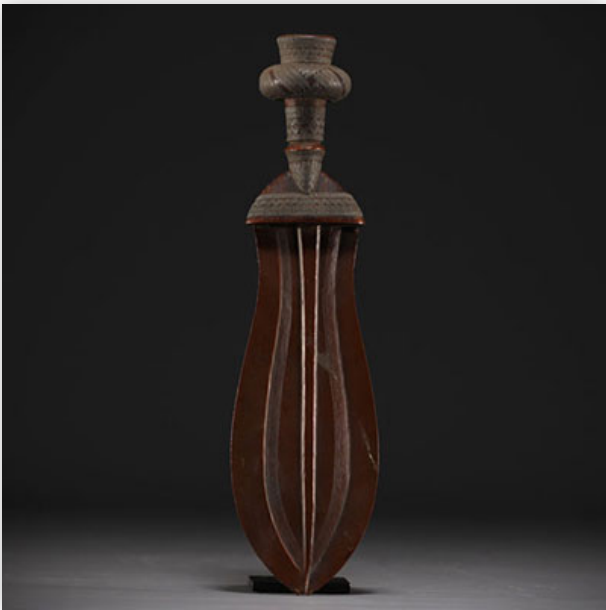

216 Kuba red copper sword, early 20th century.

Référence: GFAC5882 — Poids: 320 g — ??: Afrique — ??: H 345MM X L 90MM — ??: ????????

Mise à prix: 50 €

Est.: 50 € / 100 €