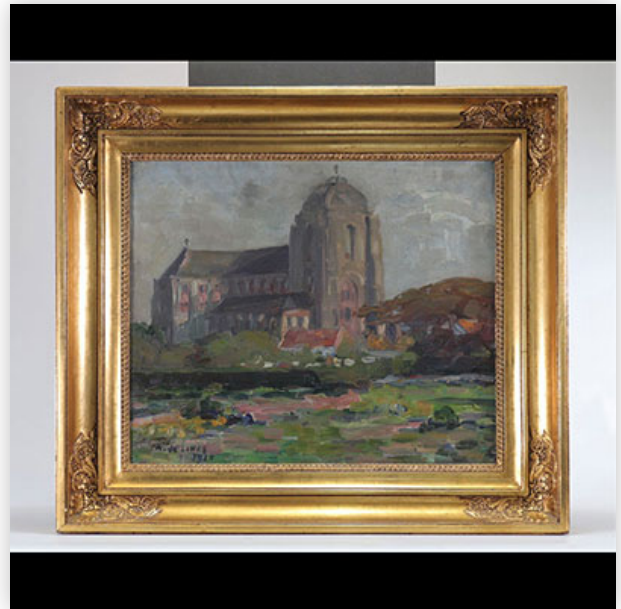

**Mise à prix: 100 €**

Est.: 100 € / 200 €

**184** Marcel DE LINCÉ (1886-1958) oil on canvas "church view"

Référence: GFAB9883 — Poids: 3.00 kg — Region: Belgique — Sizes: HC H 360 mm x L 435 mm — Author / artist: Marcel DE LINCÉ (1886-1958) — Condition: At first glance: good condition