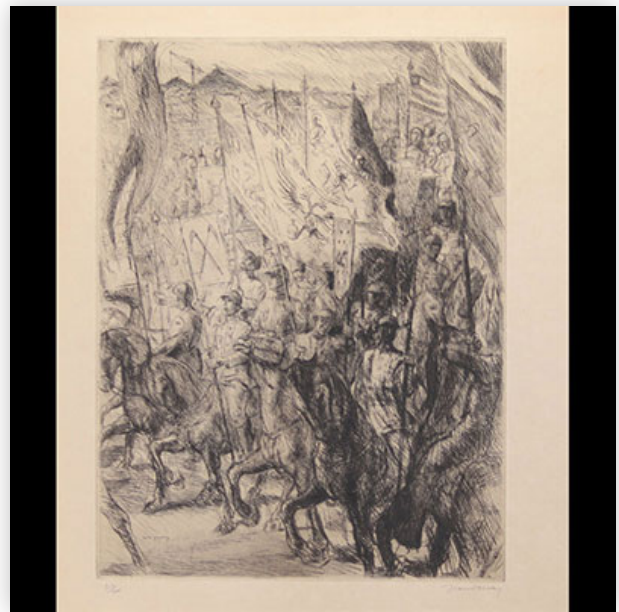

**Mise à prix: 50 €**

Est.: 50 € / 100 €

**265** Jean DONNAY (1897-1992) engraving "military parade"

Référence: GFAB9869 — Poids: 50 g — Region: Belgique — Sizes: H=650mm L=500mm — Author / artist: Jean DONNAY (1897-1992) — Condition: At first glance: normal wear / patina of use