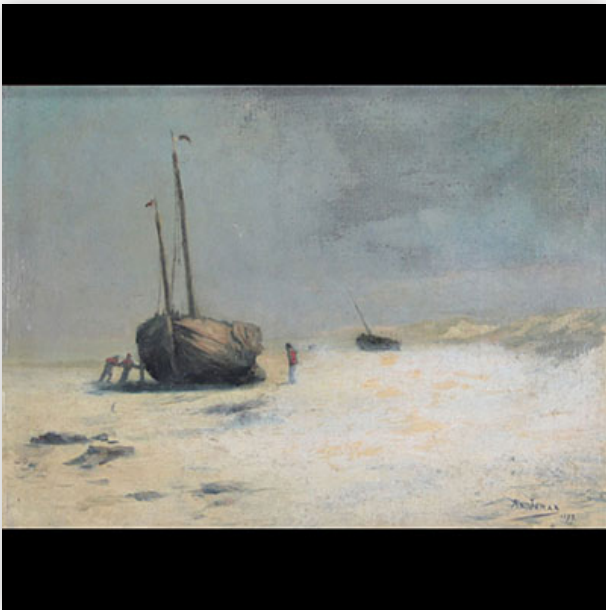

368 Armand JAMAR (1870 - 1946) Oil on canvas "Marine"

Référence: GFAC1298 — Poids: 3.42 kg — Region: Belge — Sizes: H 350 ML L 490 MM — Author / artist: Armand JAMAR (1870 - 1946) — Condition: At first glance: good condition

Mise à prix: 150 €

Est.: 150 € / 200 €