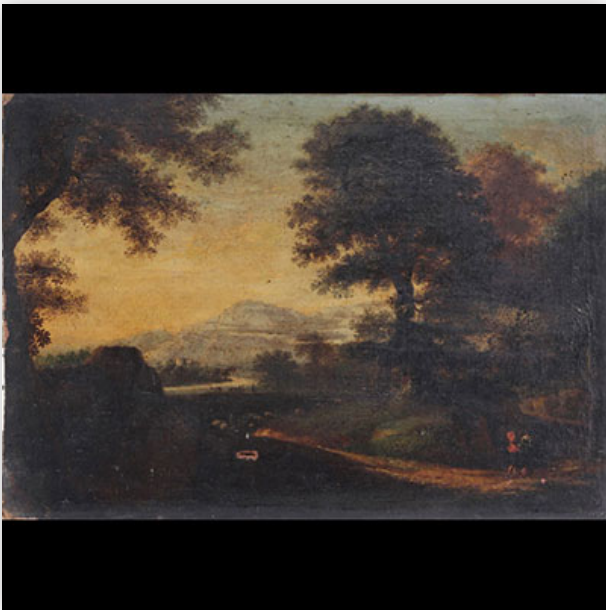

13 Oil on canvas "Landscape with figures" from the 17th century

Référence: GFAB9813 — Poids: 1.10 kg — Region: Europe — Sizes: H 390 mm x L 565 mm — Condition: At first sight: broken / damaged

Mise à prix: 200 €

Est.: 200 € / 400 €