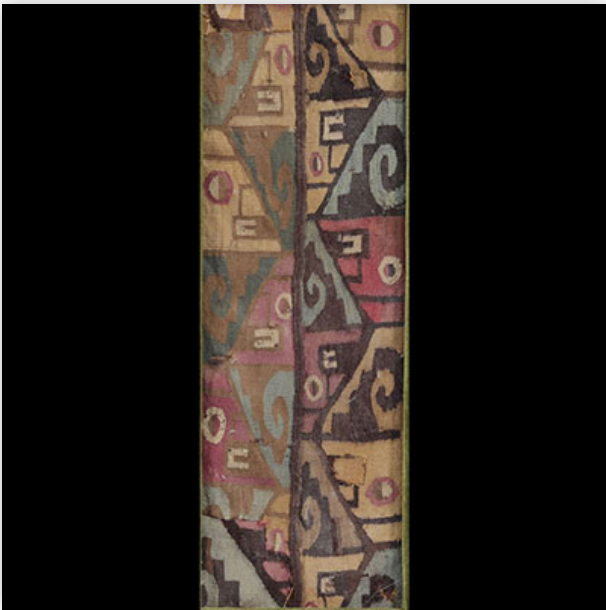

77 Old fabric originating from South America

Référence: GFAB9853 — Poids: 1.05 kg — Region: Amérique du Sud — Sizes: HC : H 115 mm x L 345 mm — Condition: At first glance: normal wear / patina of use

Mise à prix: 200 €

Est.: 200 € / 500 €