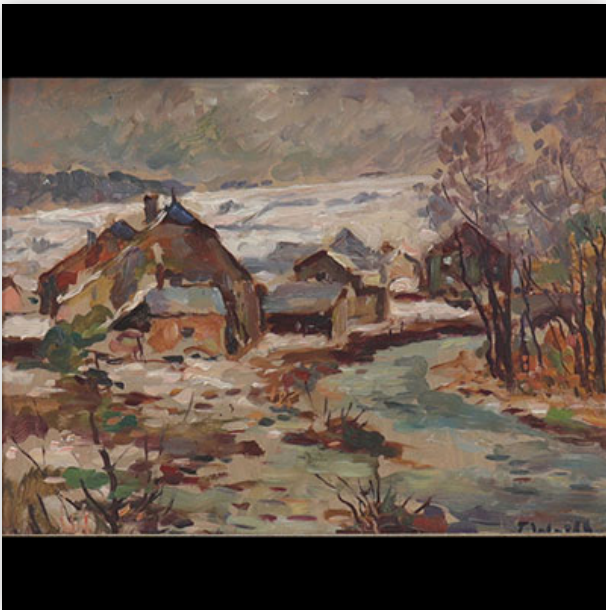

73 José WOLFF (1885-1964) Huile "vue d'Ardenne"

Référence: GFAB9895 — Poids: 2.00 kg — Region: Belgique — Sizes: HC H 280 mm x L 380 mm — Author / artist: José WOLFF (1885-1964) — Condition: At first glance: good condition

Mise à prix: 200 €

Est.: 200 € / 300 €