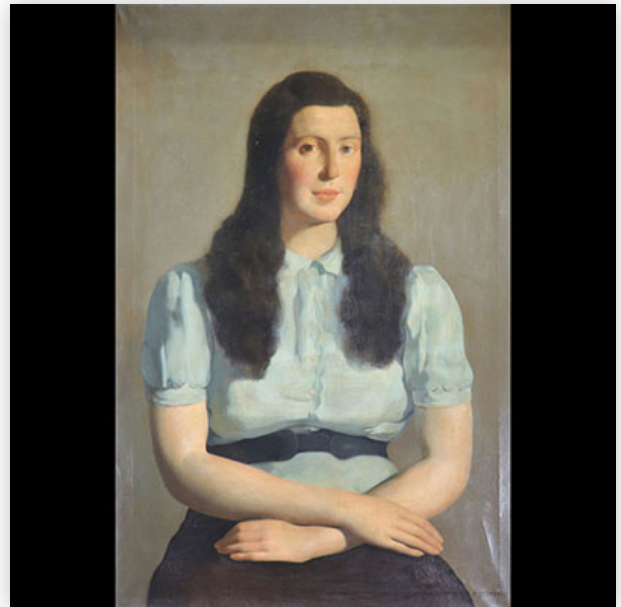

**Mise à prix: 150 €**

Est.: 150 € / 300 €

**319** Marcel DELMOTTE (1901-1984) large oil on canvas "portrait of a young woman"...

Référence: GFAC1408 — Poids: 6.40 kg — Sizes: Hors Cadre : 1200 x 790 / Cadre : 1340 x 930 — Author / artist: Marcel DELMOTTE (1901-1984)