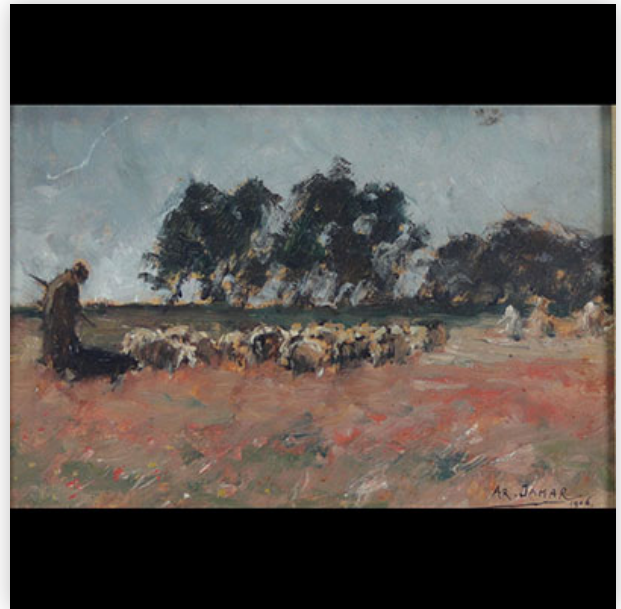

**Mise à prix: 300 €**

Est.: 300 € / 500 €

**367** Armand JAMAR ( 1870 - 1946) Oil on canvas "Landscape"

Référence: GFAC1297 — Poids: 1.20 kg — Region: Belge — Sizes: H 180 MM L 260 MM — Author / artist: Armand JAMAR ( 1870 - 1946) — Condition: At first glance: good condition