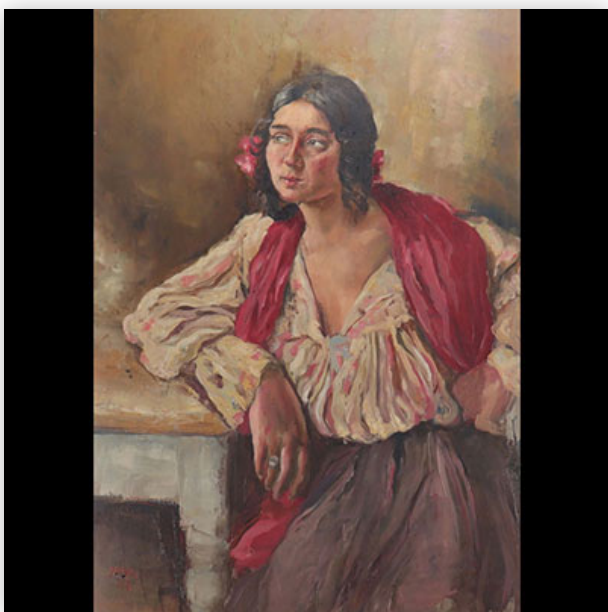

71 Adrien DUPAGNE (1889-1980) Oil "Spanish girl"

Référence: GFAB9891 — Poids: 7.50 kg — Region: Belgique
— Sizes: HC : h 740 mm x L 520 mm — Author / artist: Adrien DUPAGNE (1889-1980) — Condition: At first glance: good condition

Mise à prix: 150 € Est.: 150 € / 300 €