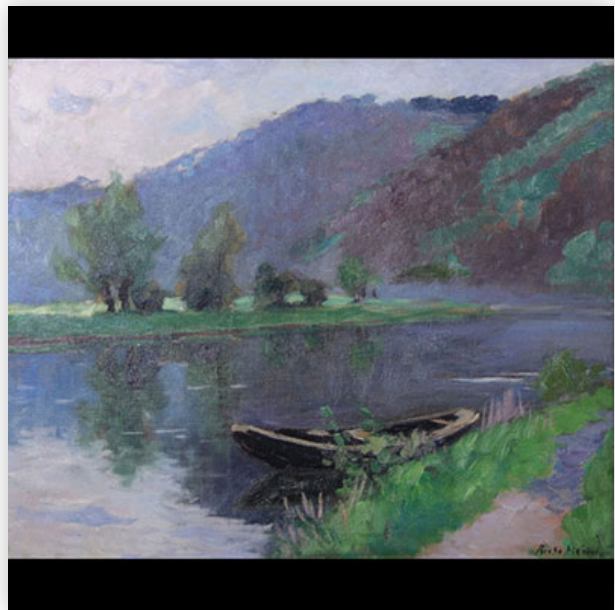

186 Richard HEINTZ (1871-1929) Oil on canvas
"boat at the water's edge"

Référence: GFAC1406 — Poids: 3.00 kg — Sizes: Hors Cadre
: 530 x 640 / Cadre : 720 x 835 — Author / artist: Richard
HEINTZ (1871-1929)

Mise à prix: 600 €

Est.: 600 € / 1000 €