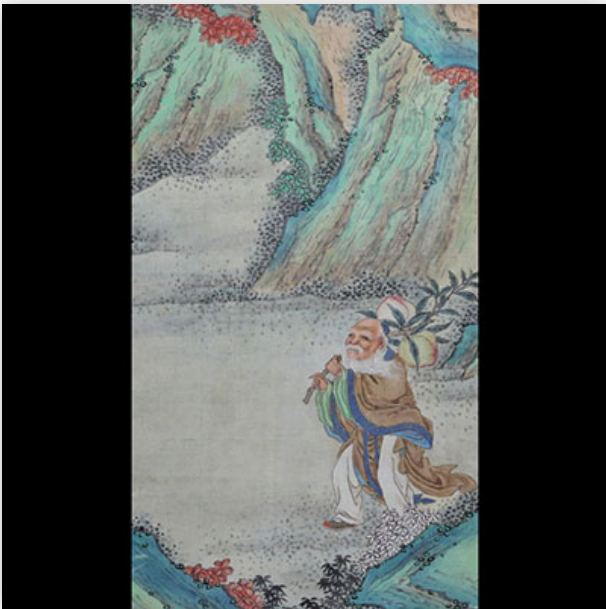

131 Chinese drawing "immortal carrying peaches" from Qing period (??)

Référence: GFAC2469 — Poids: 1.70 kg — Region: Chine — Period: Qing dynasty — Sizes: H 280 MM L 180 MM — Type of object: peinture — Condition: At first glance: good condition

Mise à prix: 150 €

Est.: 150 € / 300 €