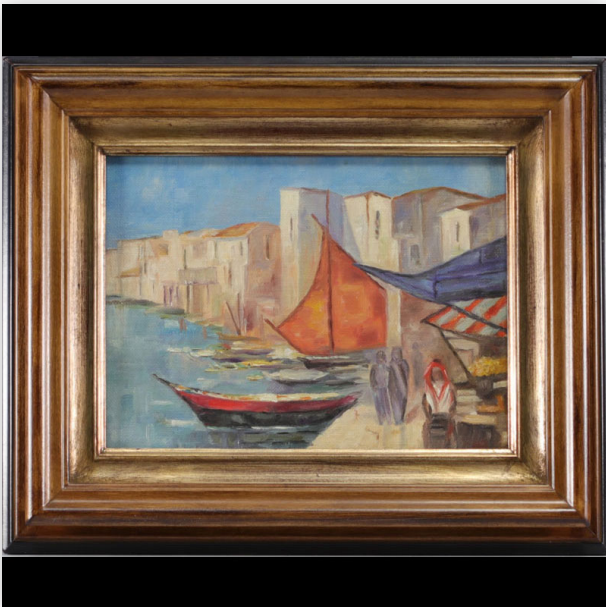

239 "North African Port" Oil Under Glass, Monogram H.P.

Référence: GFAC4007 — Poids: 190 g — ??: H: 280 mm L: 340 mm — ??: ????????

Mise à prix: 40 €

Est.: 40 € / 80 €