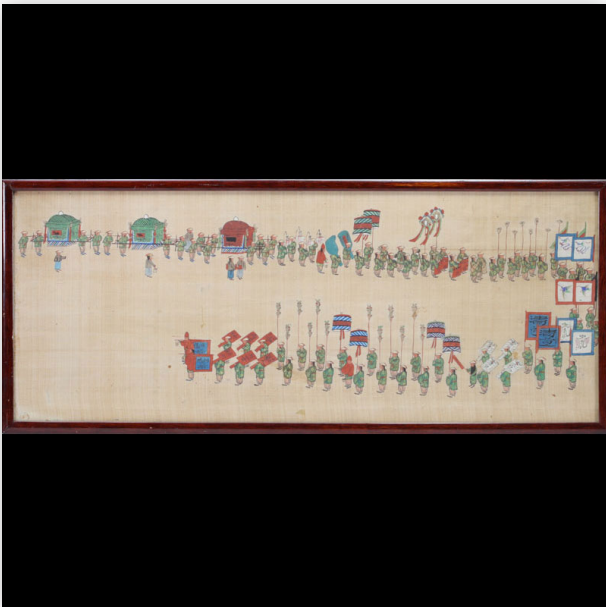

7 China, ceremonial painting on silk late 19th century.

Référence: GFAC4399 — Poids: 1,26 kg — ??: Chine — ??: H 275MM X L 655MM AVEC CADRE — ??: ???????

Mise à prix: 80 €

Est.: 80 € / 150 €