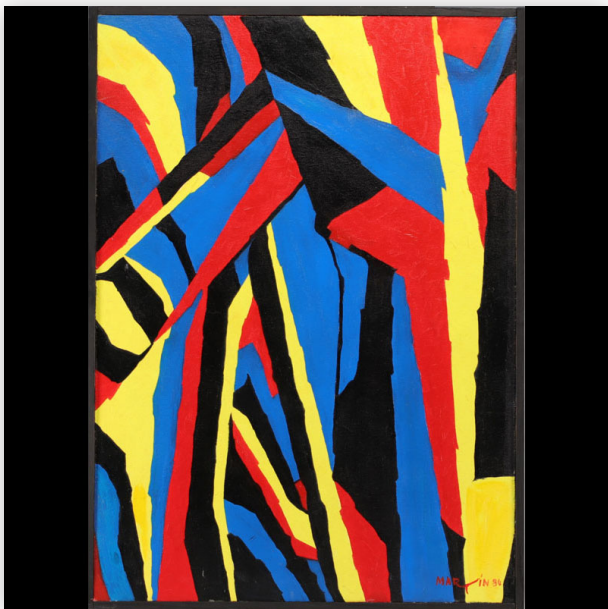

159 Martin WOLLNER (1939-) Acrylic on panel.
"Strömungen der Gene"

Référence: GFAC3927 — Poids: 2.90 kg — ??: H: 700 mm X
L: 505 mm — ??: ????????

Mise à prix: 150 €

Est.: 150 € / 300 €