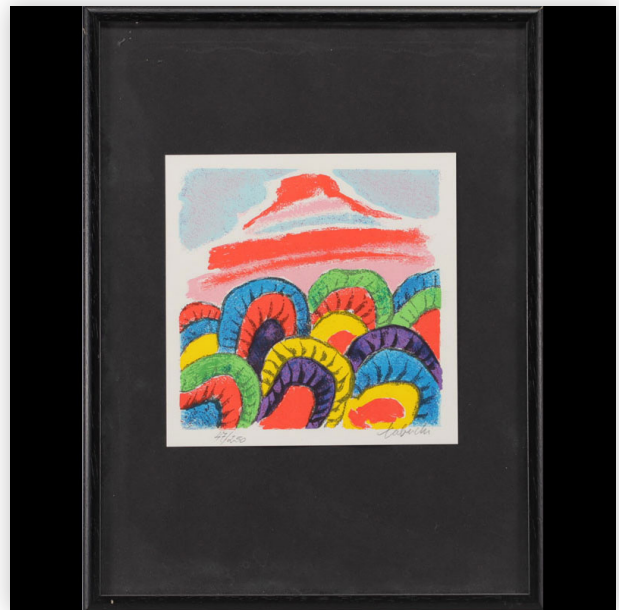

178 Yasse TABUCHI (1921-2009) "Abstract"
Lithograph. Draw 47/250

Référence: GFAC3946 — Poids: 1.00 kg — ??: Japon/France
— ??: H: 415 mm L: 320 mm — ??: ????????

Mise à prix: 40 €

Est.: 40 € / 80 €