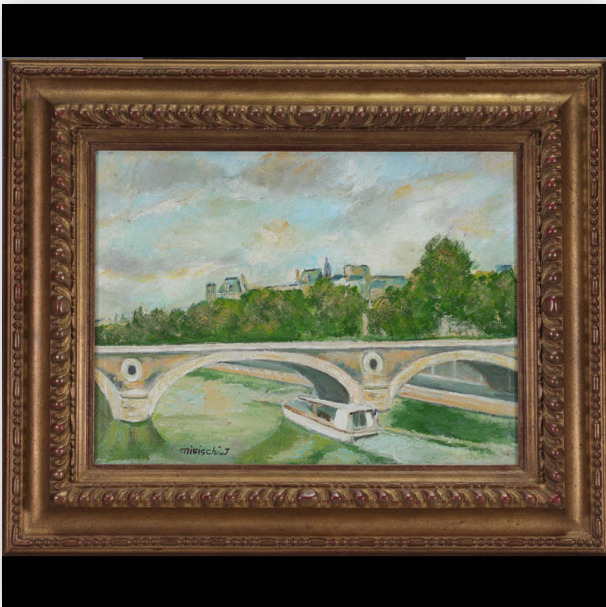

219 Jean MISISCHI (1935-) "Pont à Paris" Oil on wood.

Référence: GFAC3987 — Poids: 2.40 kg — ??: France — ??: H 460MM X L 560MM AVEC CADRE — ??: ????????

Mise à prix: 120 €

Est.: 120 € / 200 €