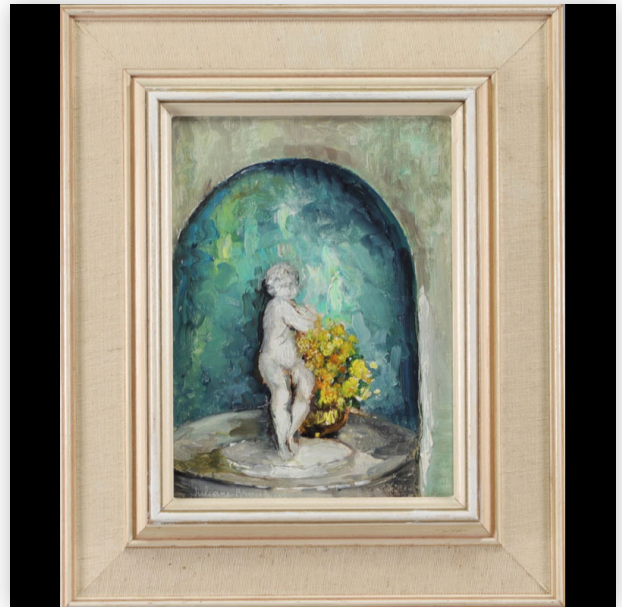

**240** Julianne BROWERS "Puto" Oil on panel.

Référence: GFAC4008 — Poids: 650 g — ??: England — ??: H: 360 mm L: 300 mm — ??: ????????

Mise à prix: 40 €

Est.: 40 € / 80 €

**241** Mario MORRONI "Bouquet of Flowers" Oil on panel.