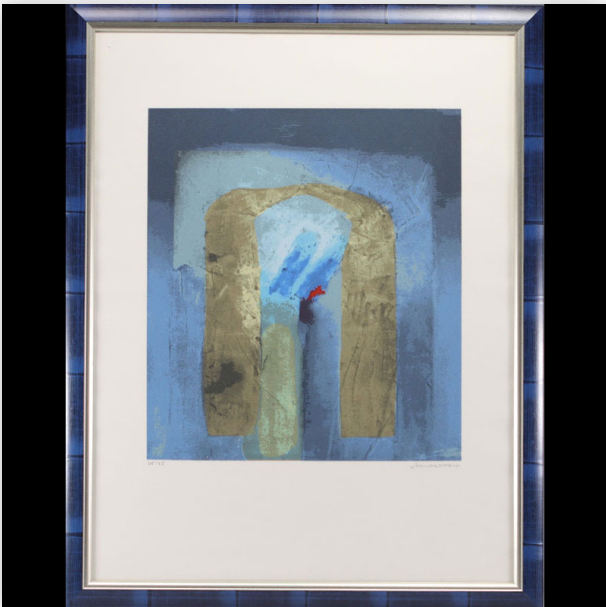

167 François SCHORTGEN (1935-2018) "Abstract"
lithograph. Draw 35/55

Référence: GFAC3935 — Poids: 2.65 kg — ??: Luxembourg
— ??: H: 705 mm L: 560 mm avec cadre — ??: ????????

Mise à prix: 150 €

Est.: 150 € / 300 €