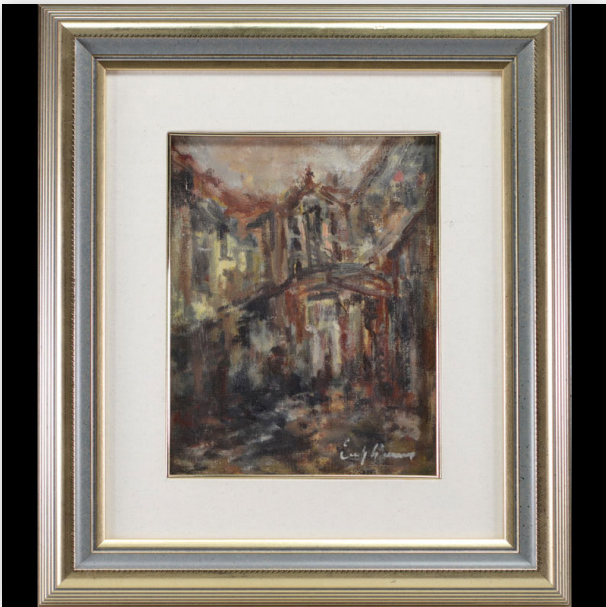

235 Émile LAMMERS "Canal en ville" Oil on canvas.

Référence: GFAC4003 — Poids: 1.90 kg — ??: Belgique — ??: H: 530 mm L: 443 mm — ??: ????????

Mise à prix: 50 €

Est.: 50 € / 100 €