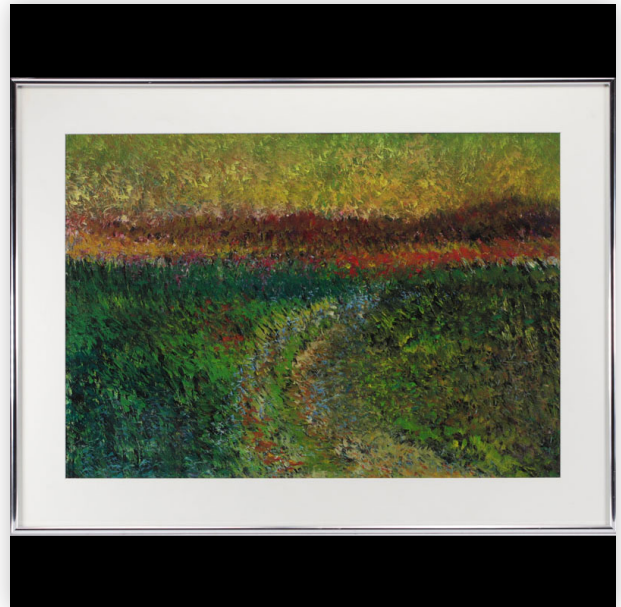

Est.: 80 € / 150 €

**268** Mario DIAZ-SUAREZ (1940-2013) Untitled, acrylic on paper.

Référence: GFAC4041 — Poids: 4.80 kg — ??: H: 610 mm L:  
810 mm avec cadre — ??: ????????

**Mise à prix: 600 €**

Est.: 600 € / 1200 €