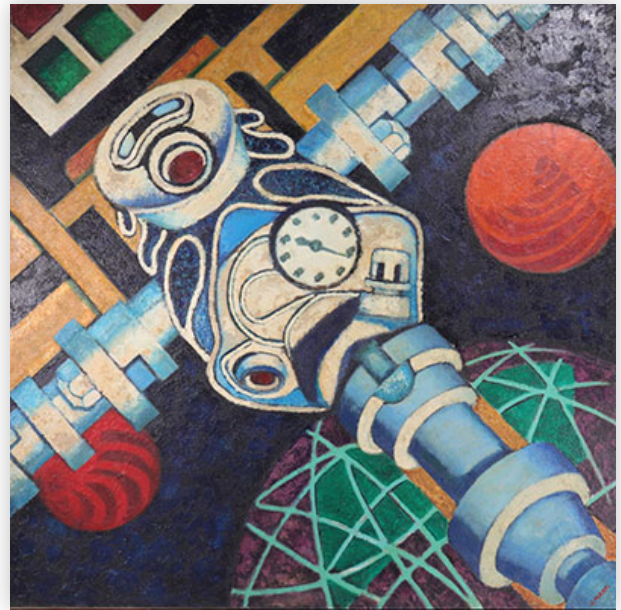

45 Joan MARTI (1922 - 2002) Large oil painting "The crucified sidereal precursor"

Référence: GFAC2582 — Poids: 8.70 kg — Region: Belgique — Period: XXème — Sizes: H 1235 MM L 1235 MM — Author / artist: Joan MARTI (1922 - 2002) — Type of object: peinture — Condition: At first glance: good condition

Mise à prix: 150 €

Est.: 150 € / 300 €