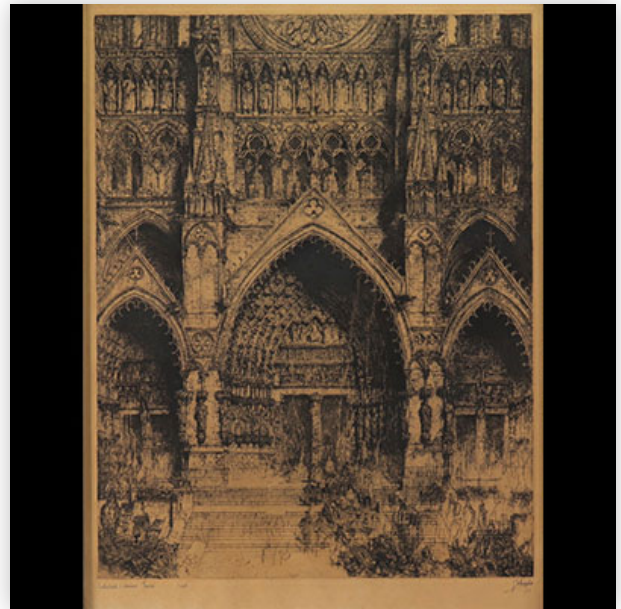

31 Jules DE BRUYCKER (1870-1945) Etching "Amiens Cathedral".

Référence: GFAC2148 — Poids: 3.70 kg — Region: Belgique — Sizes: HC : H 675mm x l 490mm / AC : H 775mm x l 580mm — Author / artist: Jules DE BRUYCKER (1870-1945) — Condition: At first glance: good condition

Mise à prix: 300 €

Est.: 300 € / 600 €