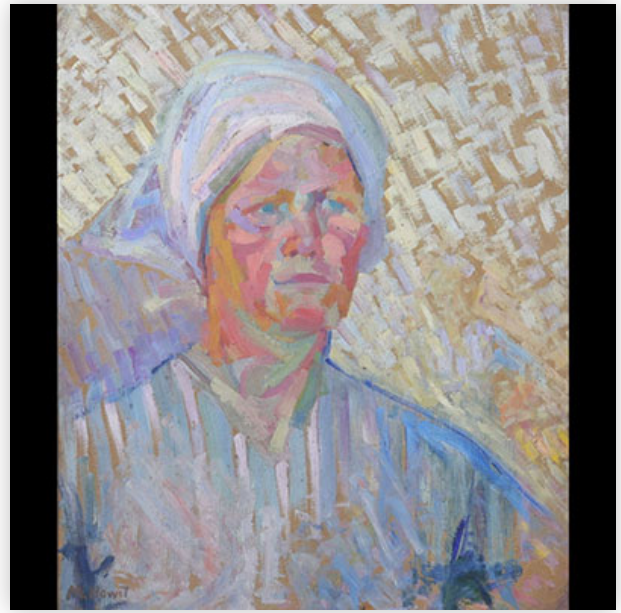

29 Marie HOWET (1897-1984) Oil on panel "portrait of a woman".

Référence: GFAC2121 — Poids: 7.70 kg — Region: Belgique — Period: XXème — Sizes: H 630 MM L 530 MM — Author / artist: Marie HOWET (1897-1984) — Type of object: peinture — Condition: At first glance: good condition

Mise à prix: 400 €

Est.: 400 € / 800 €