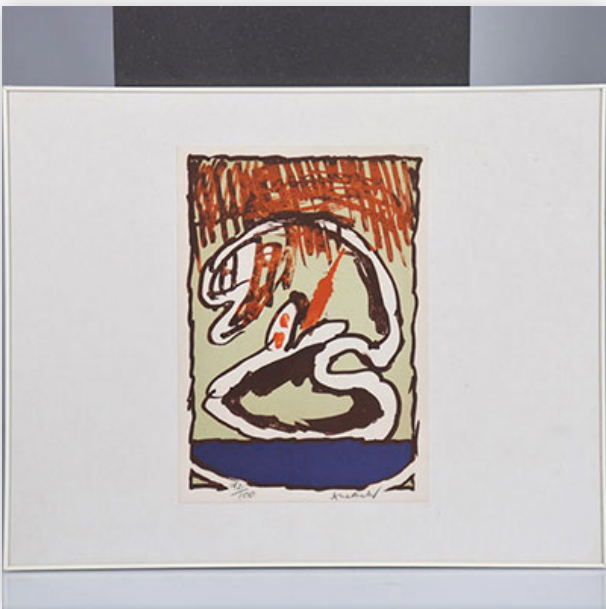

34 Pierre ALECHINSKY (1927) "Composition with a snake" color lithograph

Référence: GFAC2484 — Poids: 2.00 kg — Region: Belgique
— Period: XXème — Sizes: H 300 MM L 210 MM — Author / artist: Pierre ALECHINSKY (1927) — Type of object: Lithographie — Condition: At first glance: good condition

Mise à prix: 200 €

Est.: 250 € / 500 €