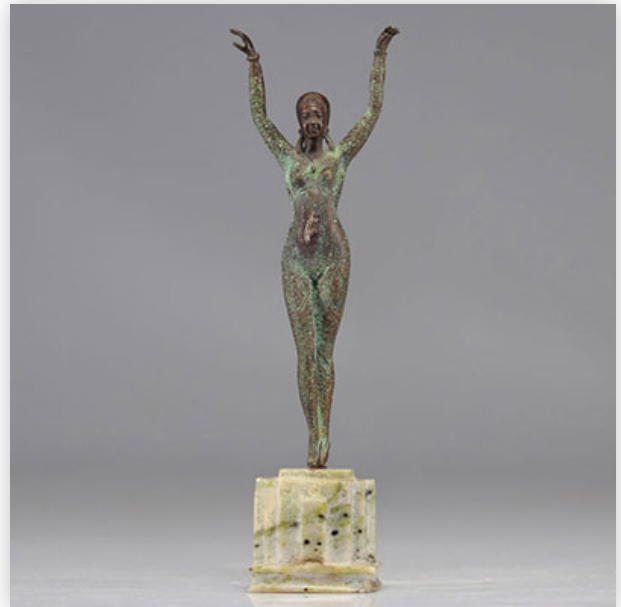

323 Johannes GÖTZ (1865-1934) Art Deco "young woman" sculpture

Référence: GFAC2511 — Poids: 250 g — Region: Europe — Period: Art Déco — Sizes: H 200 MM L 60 MM — Author / artist: Johannes GÖTZ (1865-1934) — Type of object: Sculpture-volume — Condition: At first glance: normal wear / patina of use — Condition details: petit coup au marbre

Mise à prix: 200 €

Est.: 200 € / 400 €