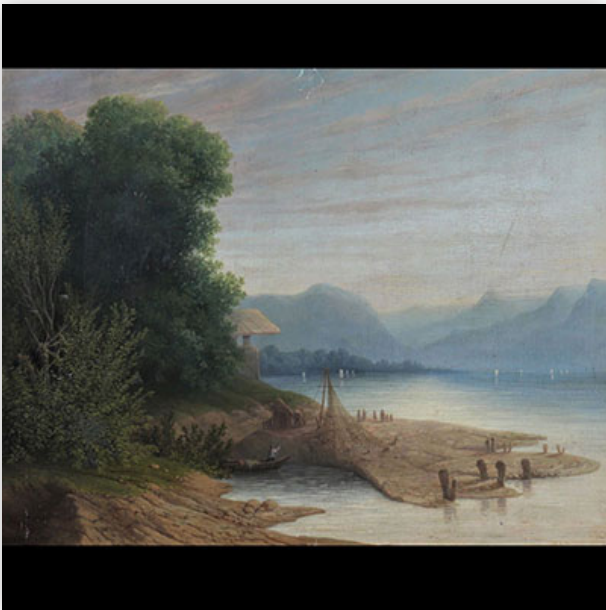

272 Oil on canvas "animated river view" from 19th century

Référence: GFAC2481 — Poids: 4.10 kg — Region: Europe — Period: XIXème — Sizes: H 485 MM L 620 MM — Type of object: peinture — Condition: At first glance: good condition

Mise à prix: 200 €

Est.: 200 € / 400 €