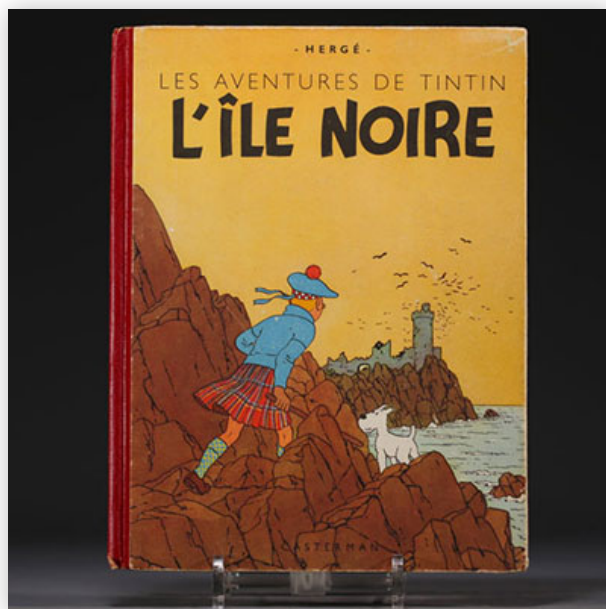

231 Tintin - Album "L'Île noire", édition de 1943.

Référence: GFAC5553 — Poids: 375 g — Région: Belgique — Dimensions: H 305mm x L 235mm — Etat: À première vue : usure normale/patine d'usage

Mise à prix: 200 €

Est.: 200 € / 400 €