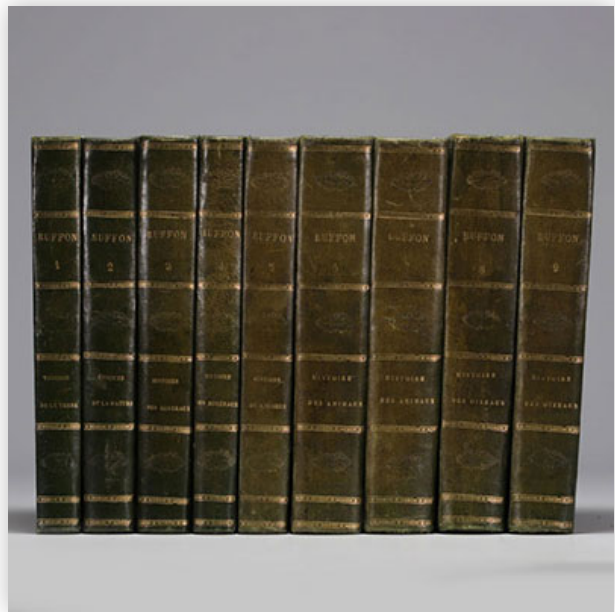

193 Œuvres complètes de BUFFON en neuf volumes, édition de 1852.

Référence: GFAC5497 — Poids: 12.10 kg — Région: France — Dimensions: DIVERS MESURS — Etat: À première vue : usure normale/patine d'usage

Mise à prix: 350 €

Est.: 350 € / 700 €