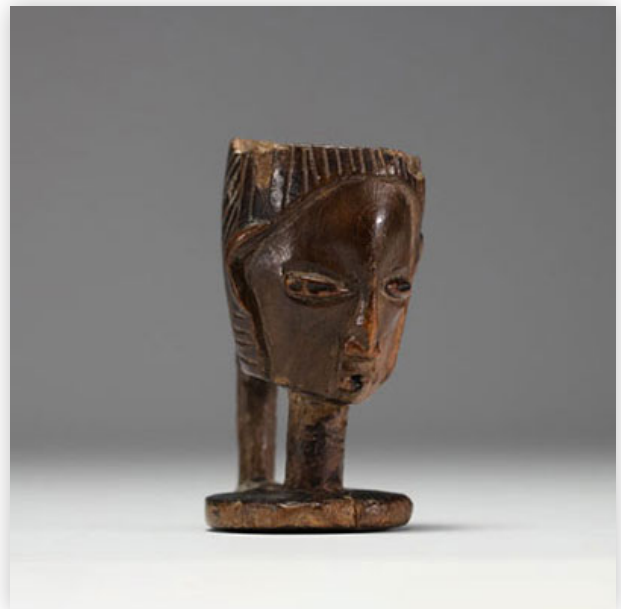

203 Afrique - Petite coupe libatoire Pende.

Référence: GFAC6527 — Poids: 60 g — Région: Afrique — Dimensions: H 110MM X L 80MM — Etat: À première vue : usure normale/patine d'usage

Mise à prix: 200 €

Est.: 200 € / 400 €