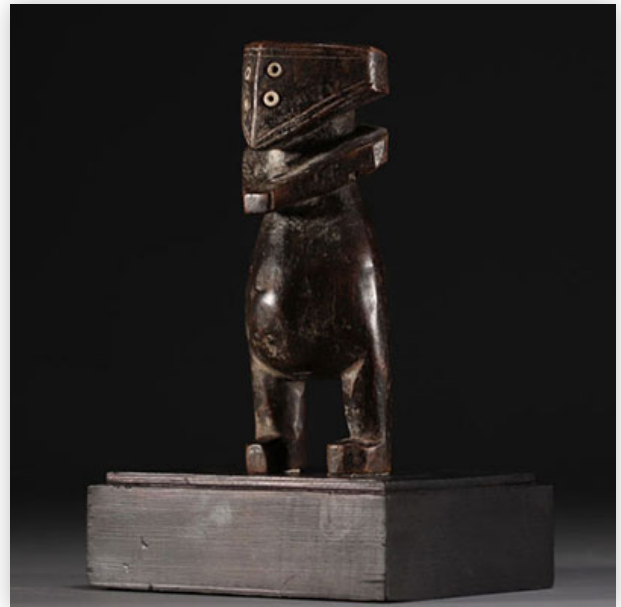

Mise à prix: 200 €

Est.: 200 € / 400 €

**197** "Griffon" - Sculpture en bronze à patine brune, XIXème.

Référence: GFAC5823 — Poids: 1.87 kg — Dimensions: H 200MM X L 195MM — Etat: À première vue : usure normale/patine d'usage

Mise à prix: 100 €

Est.: 100 € / 200 €

**198** "Le vendeur de volailles" Huile sur panneau, anonyme, XIXème.

Référence: GFAC5821 — Poids: 1.90 kg — Dimensions: H 460MM X L 375MM AVEC CADRE — Etat: À première vue : usure normale/patine d'usage

Mise à prix: 150 €

Est.: 150 € / 250 €

**199** Statuette Yanda société du Mani - Zande Nord-Est du Congo, Prov: Hans Hesse...

Référence: GFAC5766 — Poids: 775 g — Région: Afrique — Dimensions: H 240MM X L 165MM AVEC SOCLE / 185MM X 70MM — Etat: À première vue : bon état