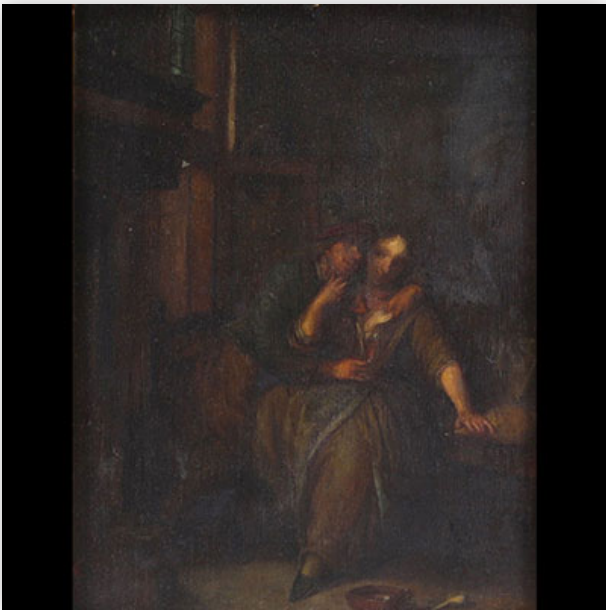

272 "Scène romantique devant l'âtre" Huile sur panneau de chêne, XVIIIe siècle.

Référence: GFAC4899 — Poids: 1.32 kg — Dimensions: H 400MM X L 340MM AVEC CADRE — Etat: À première vue : usure normale/patine d'usage

Mise à prix: 75 €

Est.: 75 € / 150 €