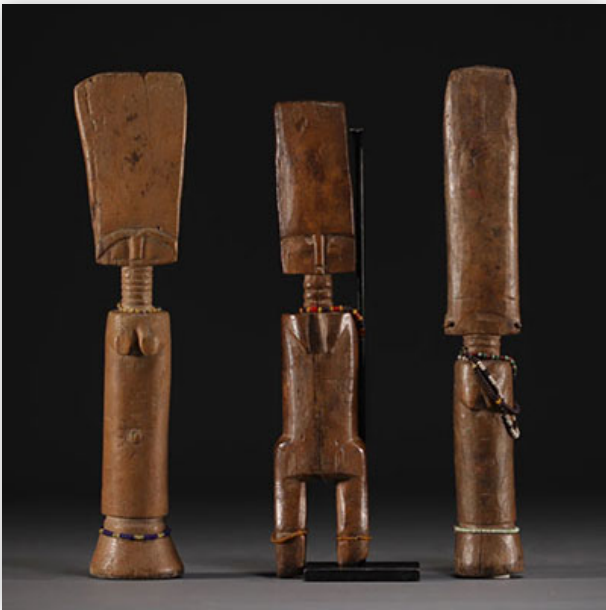

**Mise à prix: 100 €**

Est.: 100 € / 200 €

**219** Afrique - Ancienne statue "colon" à deux patines en bois sculpté.

Référence: GFAC5756 — Poids: 890 g — Région: Afrique —  
Dimensions: H 340MM X L 130MM — Etat: À première vue :  
usure normale/patine d'usage

**Mise à prix: 200 €**

Est.: 200 € / 400 €

**220** Ghana - Ensemble de trois poupées Fanti en bois sculpté.

Référence: GFAC5755 — Poids: 280 g — Région: Afrique — Dimensions: H 270MM X L 60MM PLUS AUTRES MESURES — Etat: À première vue : usure normale/patine d'usage

Mise à prix: 200 €

Est.: 200 € / 400 €

**221** Afrique - Appuie nuque sculpté en forme d'oiseau.

Référence: GFAC5754 — Poids: 270 g — Région: Afrique — Dimensions: H 180MM X L 195MM — Etat: À première vue : bon état

Mise à prix: 150 €

Est.: 150 € / 300 €

**222** Congo - Couteau de prestige, manche en bois sculpté.

Référence: GFAC5753 — Poids: 870 g — Région: Afrique — Dimensions: H 500MM X L 190MM — Etat: À première vue : usure normale/patine d'usage