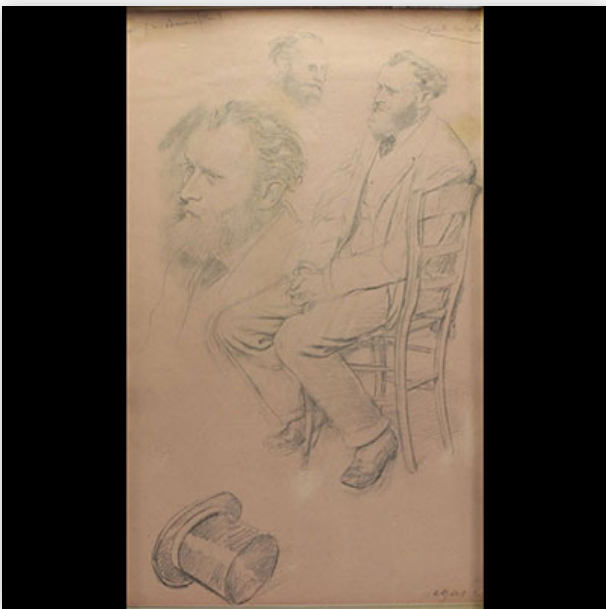

**Mise à prix: 40 €**

Est.: 40 € / 80 €

**162** Edgar DEGAS (1834-1917) "Portrait de Manet" Lithographie

Référence: GFAC6014 — Poids: 1.63 kg — Région: France — Dimensions: H 535MM X L 370MM — Etat: À première vue : bon état