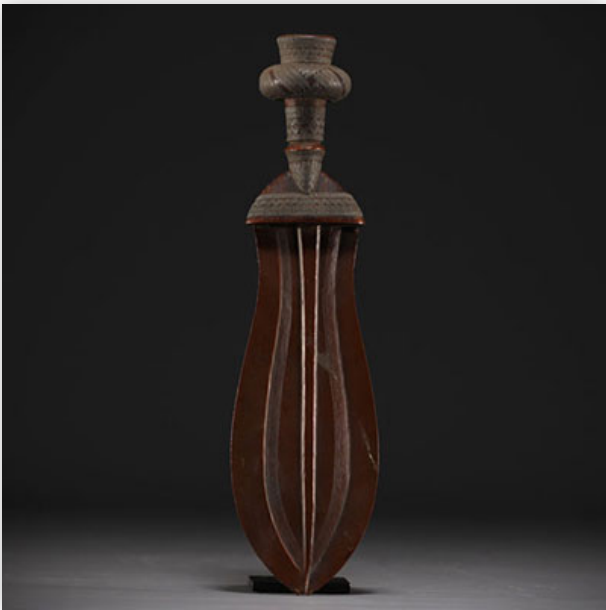

Est.: 150 € / 250 €

**216** Épée en cuivre rouge Kuba, début XXème.

Référence: GFAC5882 — Poids: 320 g — Région: Afrique —  
Dimensions: H 345MM X L 90MM — Etat: À première vue :  
bon état

**Mise à prix: 50 €**