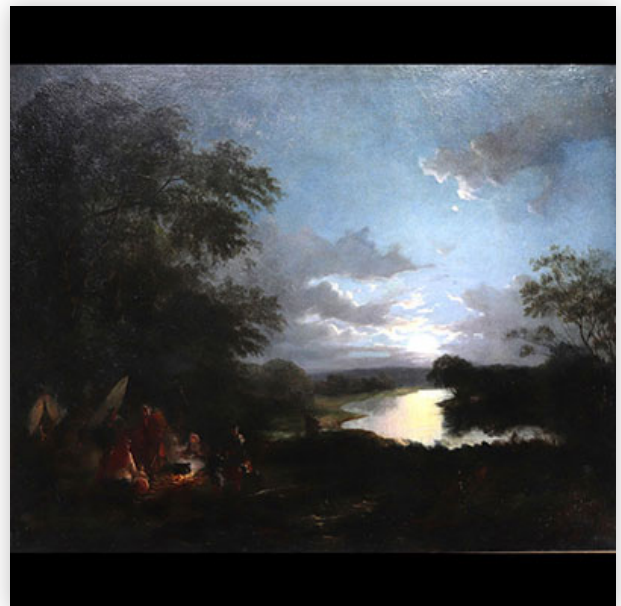

251 "Bivouac au claire de lune" Grande huile sur toile, XIXe siècle.

Référence: GFAC4414 — Poids: 8.10 kg — Dimensions: H 980MM X L 1170MM AVEC CADRE — Etat: À première vue : usure normale/patine d'usage — Précision sur l'état: CADRE ABIME

Mise à prix: 300 €

Est.: 500 € / 800 €