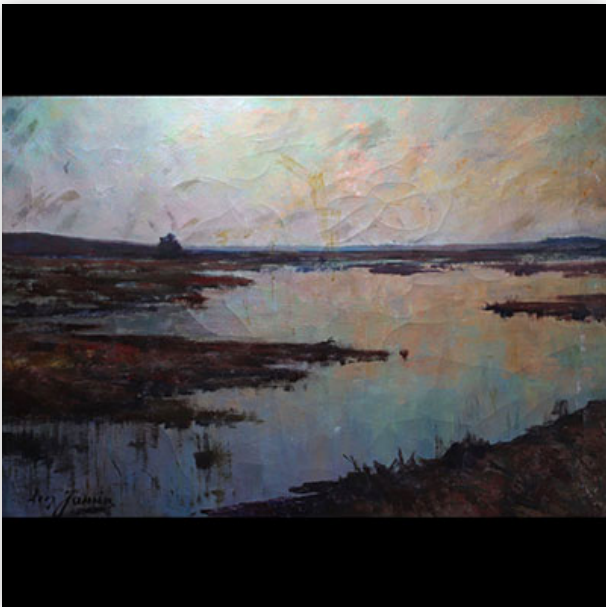

154 Léon JAMIN (1872-1944) "Vue de marais" Huile sur toile.

Référence: GFAC5615 — Poids: 5.80 kg — Région: Belgique — Dimensions: H 770mm L 1030mm — Etat: À première vue : usure normale/patine d'usage

Mise à prix: 200 €

Est.: 200 € / 400 €