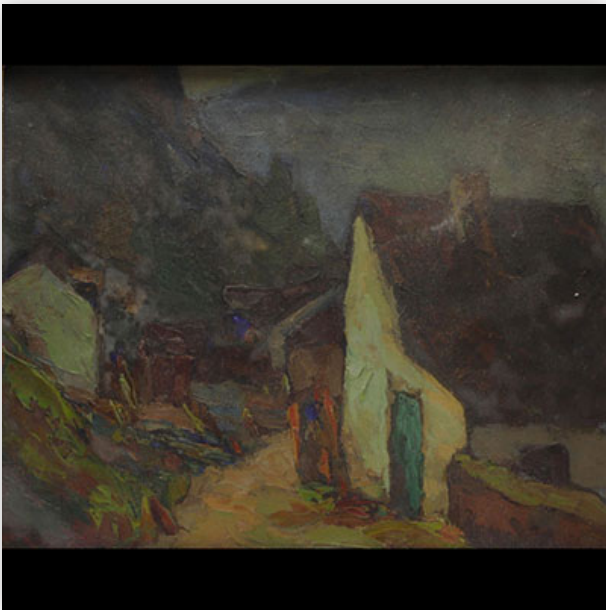

160 Georges HAWAY (1894-1945) "Laroche en Ardennes, au pied du Château" Huile...

Référence: GFAC6515 — Poids: 700 g — Région: Belgique — Dimensions: H 260MM X L 320MM AVEC CADRE — Etat: À première vue : usure normale/patine d'usage

Mise à prix: 40 €

Est.: 40 € / 80 €