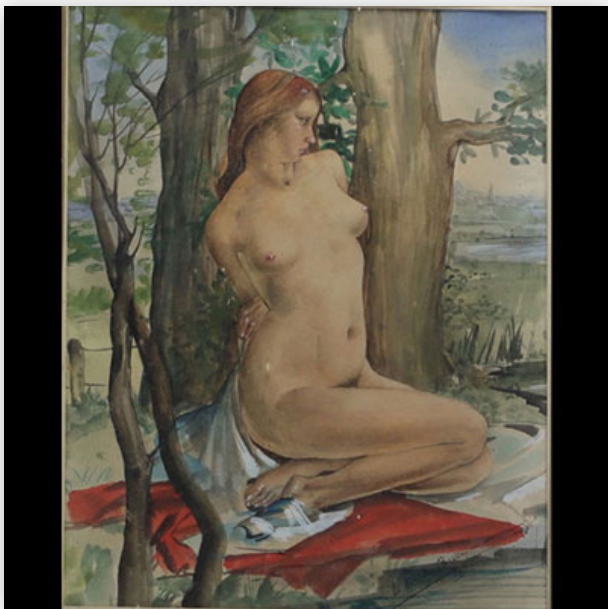

158 Gustave DE BRUYNE (1914-1981) "Femme dénudée" Aquarelle signée et datée de 1944.

Référence: GFAC6533 — Poids: 1.72 kg — Région: Belgique — Dimensions: H 500MM X L 400MM AVEC CADRE — Etat: À première vue : usure normale/patine d'usage

Mise à prix: 300 €

Est.: 300 € / 500 €