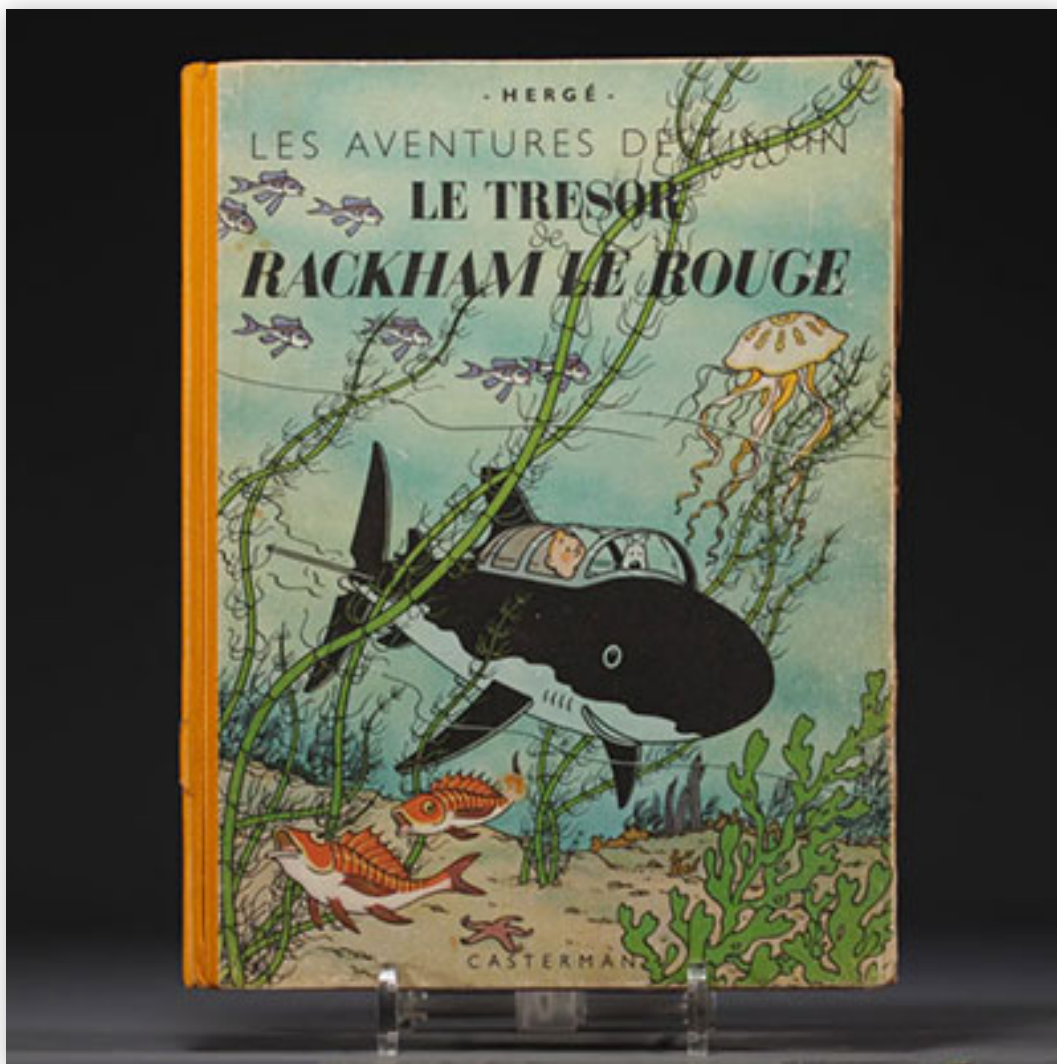

223

Tintin - Album "Le Trésor de Rackham le Rouge" édition de 1945.

Référence GFAC5561

Poids 320 g

Région Belgique

Dimensions H 305mm x L 235mm

Etat À première vue : usure normale/patine d'usage

Mise à prix: 400 €

Est.: 400 € / 800 €