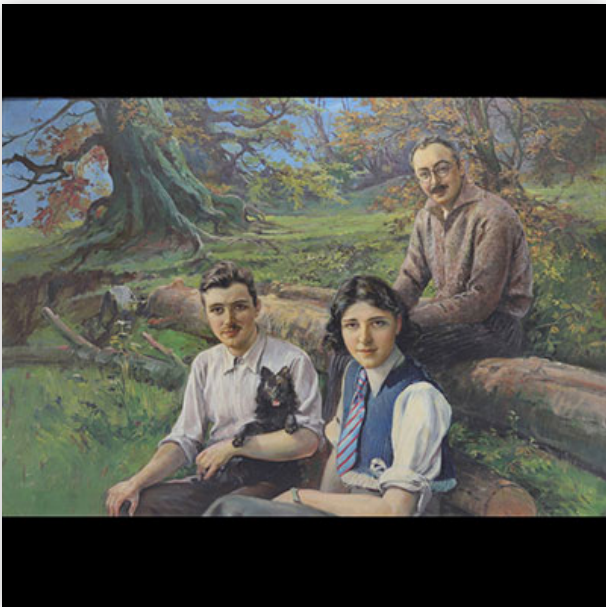

Mise à prix: 50 €

Est.: 50 € / 100 €

**334** Octave Louis VAN CUYCK (1870-1956) "Portrait de famille" Grande huile...

Référence: GFAC4888 — Poids: 3.40 kg — Région: Belgique — Dimensions: H 775MM X L 1080MM AVEC CADRE — Etat: À première vue : bon état