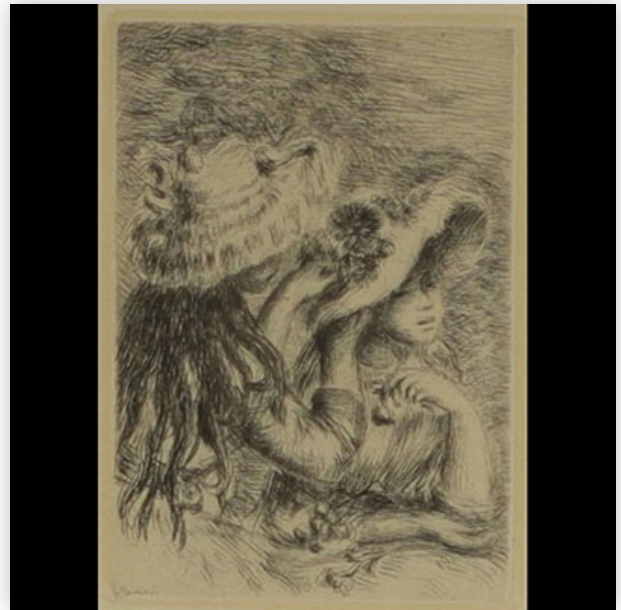

329 Auguste RENOIR (1841-1919) "Le chapeau épinglé" Lithographie, 1897

Référence: GFAC5918 — Poids: 1.28 kg — Région: France — Dimensions: H 395MM X L 330M — Etat: À première vue : bon état

Mise à prix: 100 €

Est.: 100 € / 200 €