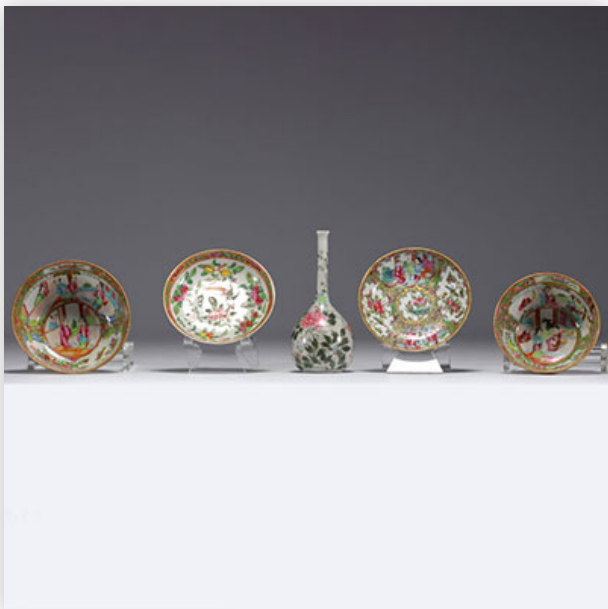

7 Chine - Ensemble de cinq pièces en porcelaine de Canton.

Référence: GFAC6460 — Poids: 600 g — Région: Chine — Dimensions: H 60MM X L 125MM / H 150MM X D 70MM PLUS AUTRES MESURS — Etat: À première vue : bon état

Mise à prix: 100 €

Est.: 100 € / 200 €