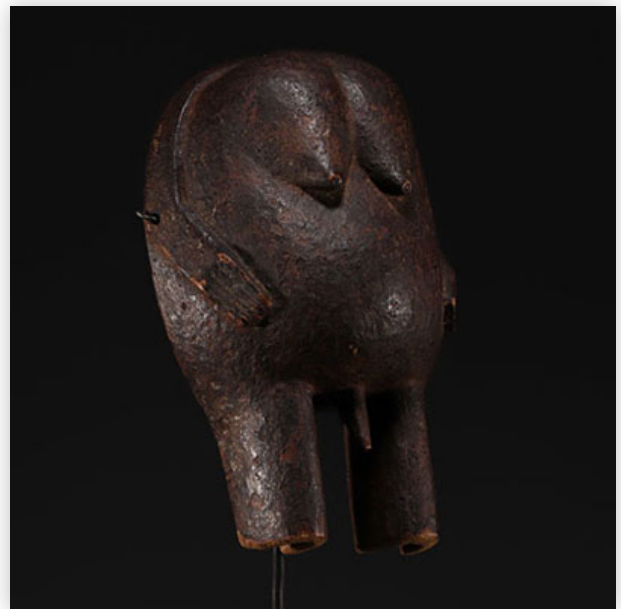

207 Afrique - Masque de ventre Makonde.

Référence: GFAC5834 — Poids: 720 g — Région: Afrique — Dimensions: H 330MM X L 220MM — Etat: À première vue : bon état

Mise à prix: 150 €

Est.: 150 € / 300 €