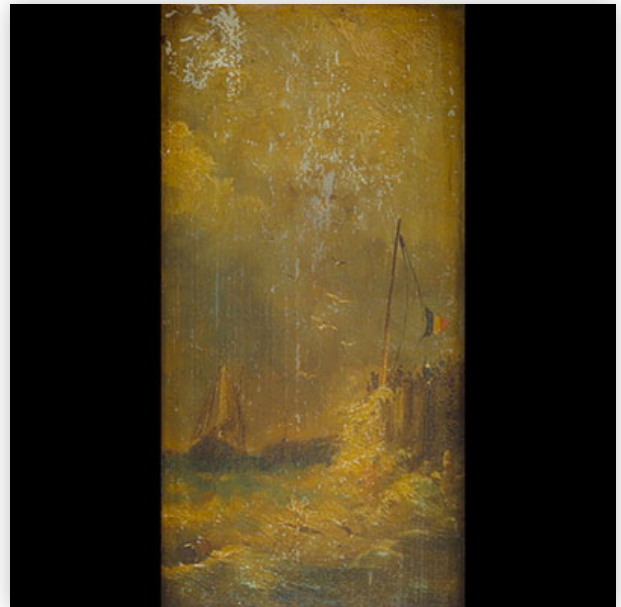

271 Théodore GUDIN (1802-1880) attr. à "Marine" Huile sur panneau, XIXe siècle.

Référence: GFAC4900 — Poids: 1.79 kg — Dimensions: H 400MM X L 290MM AVEC CADRE — Etat: À première vue : usure normale/patine d'usage

Mise à prix: 50 €

Est.: 50 € / 100 €