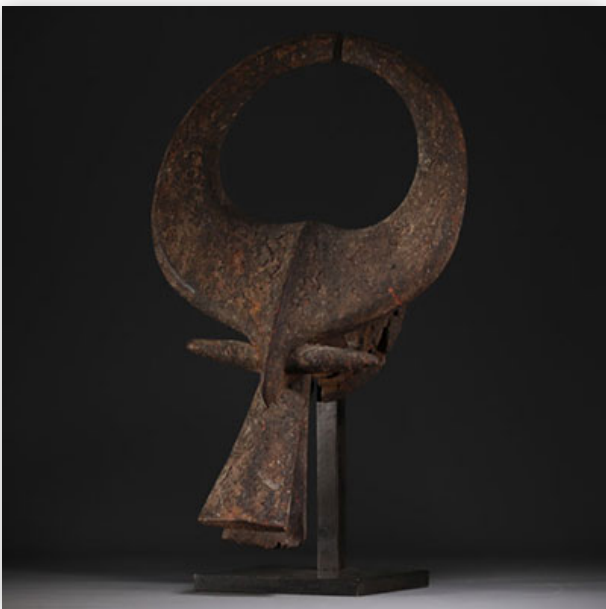

210 Nigeria - Masque MAMA, représentation stylisée de l'animal, collection Michel...

Référence: GFAC5762 — Poids: 3.65 kg — Région: Afrique — Dimensions: H 670MM X L 390MM SUR SOCLE / H 610MM X L 390MM — Etat: À première vue : bon état

Mise à prix: 1200 €

Est.: 1200 € / 2000 €