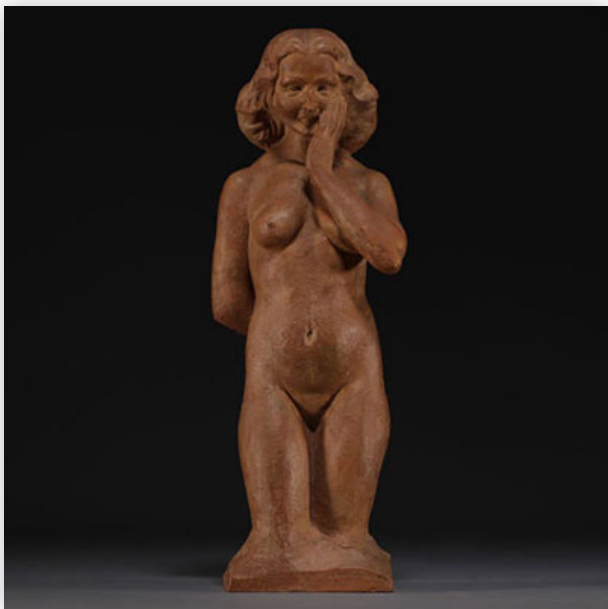

302 François julien BOSMANS (1908-1977) "Buste de femme" Sculpture en terre...

Référence: GFAC5832 — Poids: 2.60 kg — Région: Belgique — Dimensions: H 430MM X L 150MM — Etat: À première vue : bon état

Mise à prix: 100 €

Est.: 100 € / 200 €