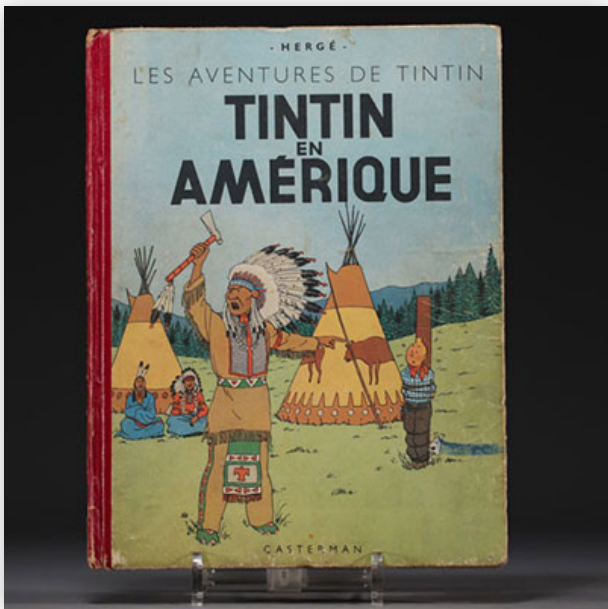

234 Tintin - Album "Tintin en Amérique", édition 1946

Référence: GFAC5550 — Poids: 390 g — Région: Belgique — Dimensions: H 305mm x L 235mm — Etat: À première vue : usure normale/patine d'usage

Mise à prix: 100 €

Est.: 100 € / 200 €