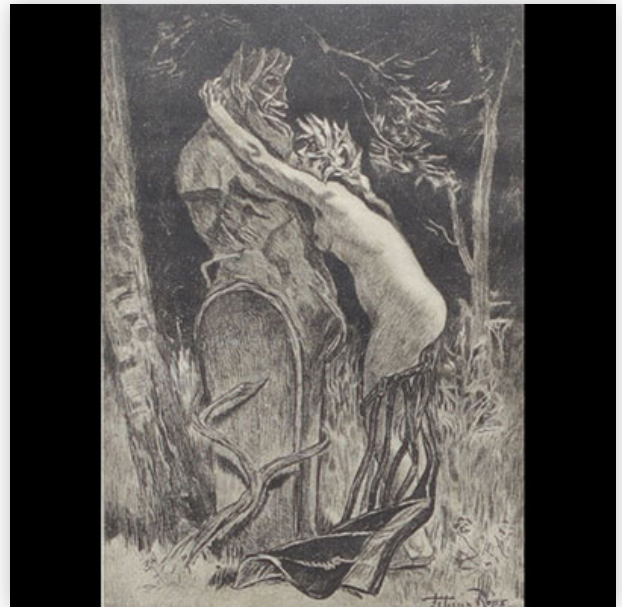

155 Félicien ROPS (1833-1898) "Hommage à Pan" Eau forte, signée dans la planche et...

Référence: GFAC6531 — Poids: 770 g — Région: Belgique — Dimensions: H 340MM X L 285MM AVEC CADRE — Etat: À première vue : bon état

Mise à prix: 200 €

Est.: 200 € / 400 €