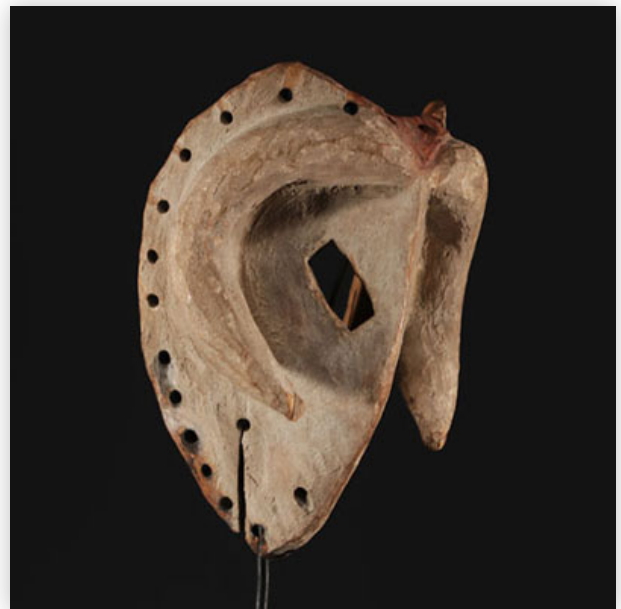

211 Afrique - Ancien masque zoomorphe.

Référence: GFAC5761 — Poids: 650 g — Région: Afrique — Dimensions: H 300MM X L 220MM — Etat: À première vue : bon état

Mise à prix: 200 €

Est.: 200 € / 400 €