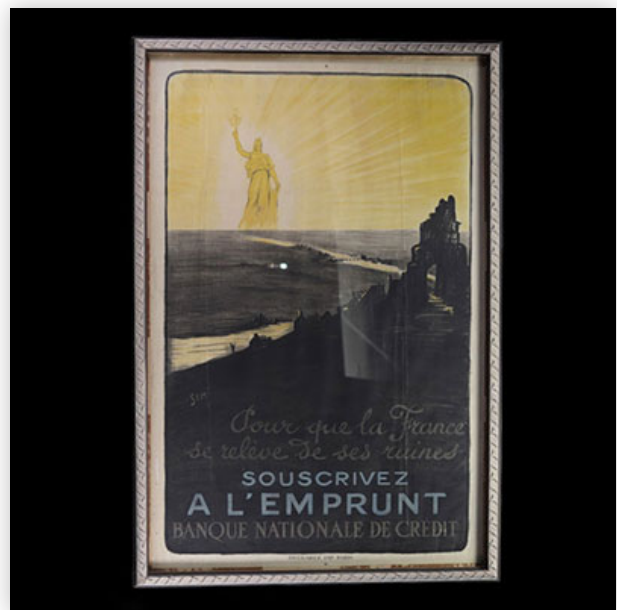

337 SEM (Georges Victor GORSAT, dit), "Souscrivez à l'Emprunt, Banque nationale"...

Référence: GFAC4429 — Poids: 8.50 kg — Dimensions: H 1280MM X L 870MM AVEC CADRE — Etat: À première vue : bon état

Mise à prix: 100 €

Est.: 100 € / 200 €