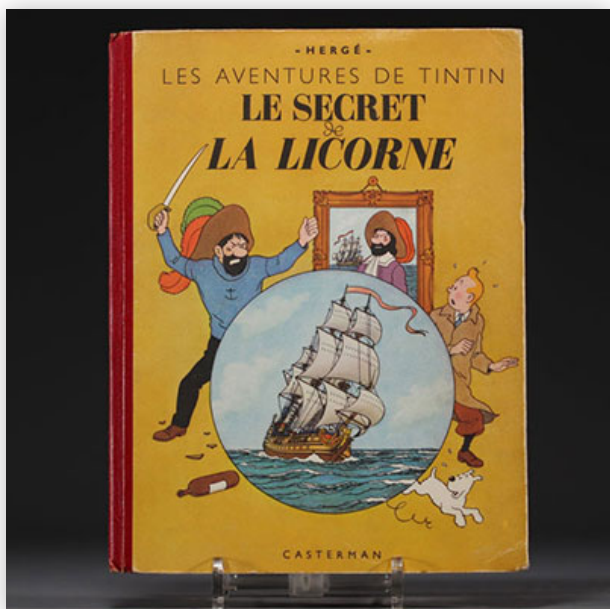

230 Tintin - Album "Le Secret de la Licorne" édition de 1943.

Référence: GFAC5554 — Poids: 390 g — Région: Belgique — Dimensions: H 305mm x L 235mm — Etat: À première vue : usure normale/patine d'usage

Mise à prix: 250 €

Est.: 250 € / 500 €