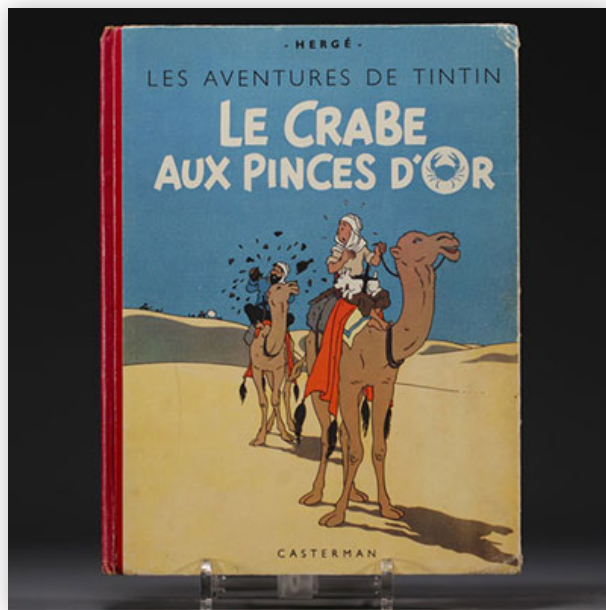

229 Tintin - Album "Le Crabe aux pinces d'or" édition de 1944.

Référence: GFAC5555 — Poids: 375 g — Région: Belgique — Dimensions: H 305mm x L 235mm — Etat: À première vue : usure normale/patine d'usage

Mise à prix: 200 €

Est.: 200 € / 400 €