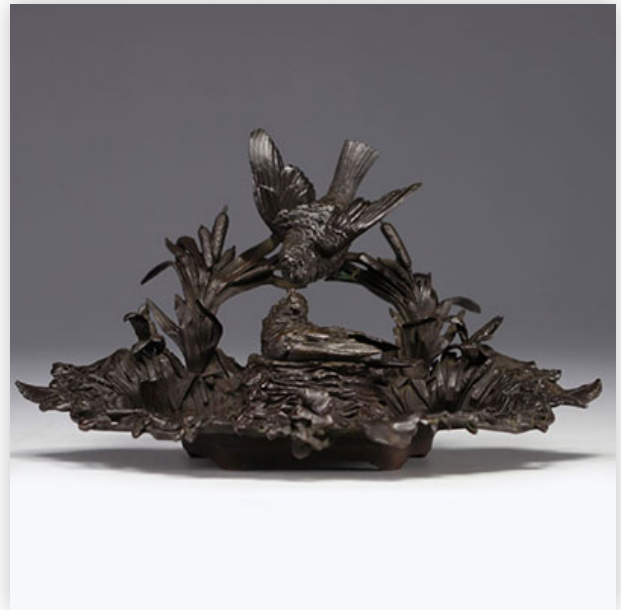

265 Encrier en bronze à décor d'oiseaux sur un nid, XIXe siècle.

Référence: GFAC4438 — Poids: 2.92 kg — Région: France — Dimensions: H 200MM X L 370MM — Etat: À première vue : bon état

Mise à prix: 200 €

Est.: 400 € / 800 €