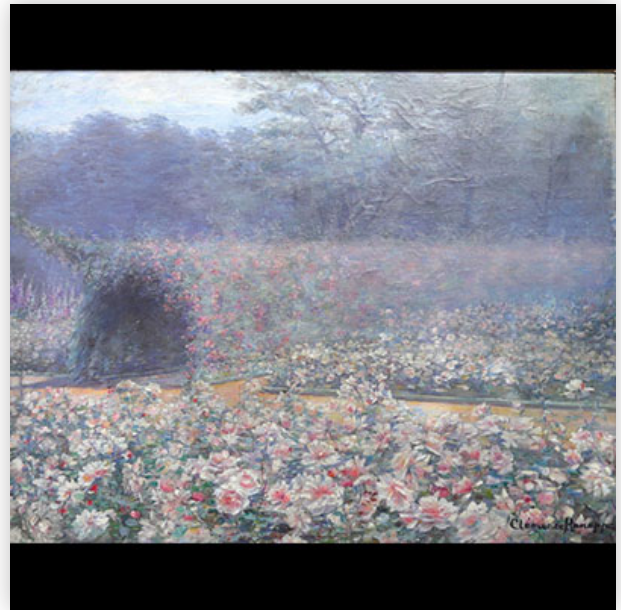

273 Clémence HANAPPE (1869-1955) "Jardin en fleurs" Huile sur toile.

Référence: GFAC4446 — Poids: 9.70 kg — Région: Belgique — Dimensions: H 830MM X L 1000MM AVEC CADRE — Etat: À première vue : bon état

Mise à prix: 800 €

Est.: 1000 € / 1500 €