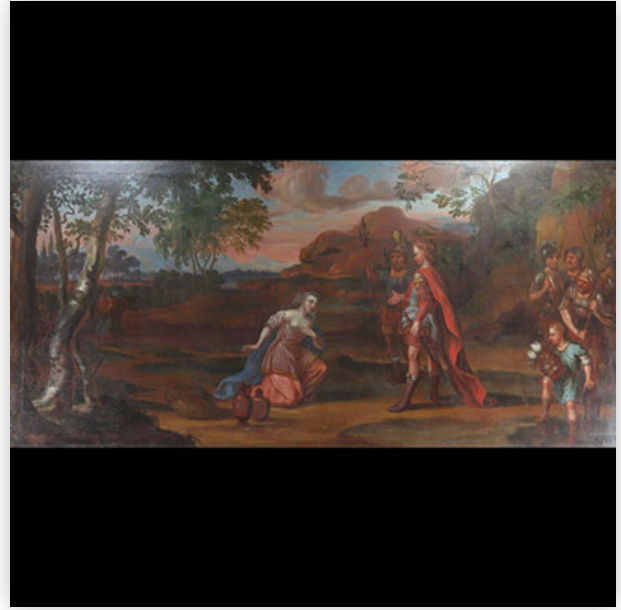

261 "L'offrande aux soldats romains" Grande huile sur toile, XVII-XVIIIe siècle

Référence: GFAC4428 — Poids: 11.20 kg — Dimensions: H 1100MM X L 2100MM AVEC CADRE — Etat: À première vue : bon état

Mise à prix: 1000 €

Est.: 1500 € / 2500 €