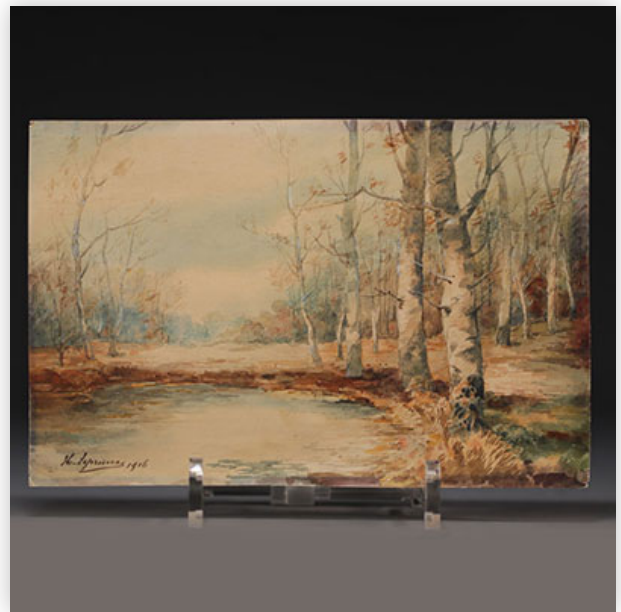

181 H. LEPRINCES - "Au bord de la mare" Aquarelle signée et datée de 1916

Référence: GFAC5888 — Poids: 10 g — Dimensions: H 160 MM X L 250 MM — Etat: À première vue : bon état

Mise à prix: 50 €

Est.: 50 € / 100 €