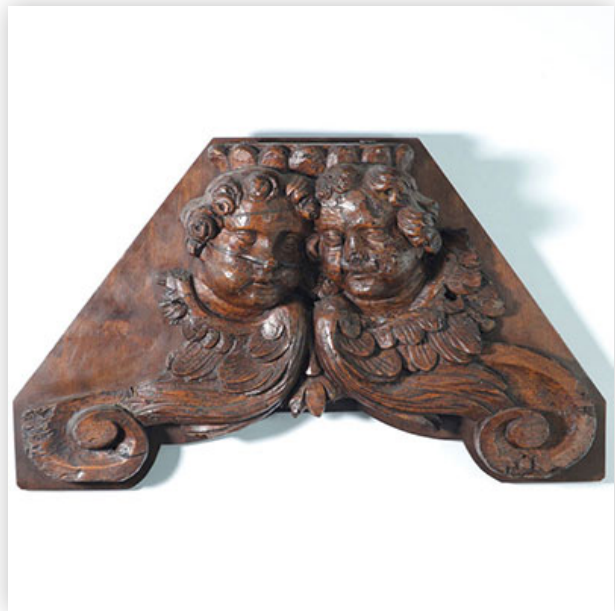

Mise à prix: 500 €

Est.: 500 € / 1000 €

**195** Boiserie sculptée au motif de visages d'anges, d'époque XVIIIème.

Référence: GFAC5614 — Poids: 3.95 kg — Dimensions: H 460MM X L 730 — Etat: À première vue : usure normale/patine d'usage