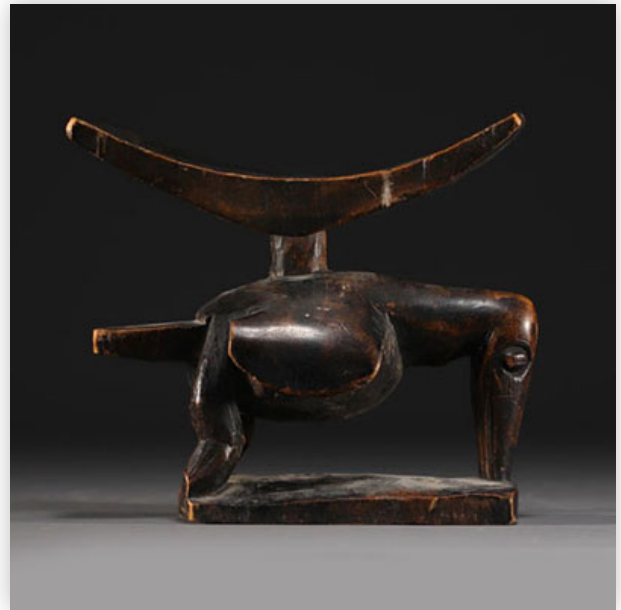

**Mise à prix: 100 €**

Est.: 100 € / 200 €

**219** Afrique - Ancienne statue "colon" à deux patines en bois sculpté.

Référence: GFAC5756 — Poids: 890 g — Région: Afrique —  
Dimensions: H 340MM X L 130MM — Etat: À première vue :  
usure normale/patine d'usage

**Mise à prix: 200 €**

Est.: 200 € / 400 €

**220** Ghana - Ensemble de trois poupées Fanti en bois sculpté.

Référence: GFAC5755 — Poids: 280 g — Région: Afrique — Dimensions: H 270MM X L 60MM PLUS AUTRES MESURES — Etat: À première vue : usure normale/patine d'usage

Mise à prix: 200 €

Est.: 200 € / 400 €

**221** Afrique - Appuie nuque sculpté en forme d'oiseau.

Référence: GFAC5754 — Poids: 270 g — Région: Afrique — Dimensions: H 180MM X L 195MM — Etat: À première vue : bon état

Mise à prix: 150 €

Est.: 150 € / 300 €

**222** Congo - Couteau de prestige, manche en bois sculpté.

Référence: GFAC5753 — Poids: 870 g — Région: Afrique — Dimensions: H 500MM X L 190MM — Etat: À première vue : usure normale/patine d'usage