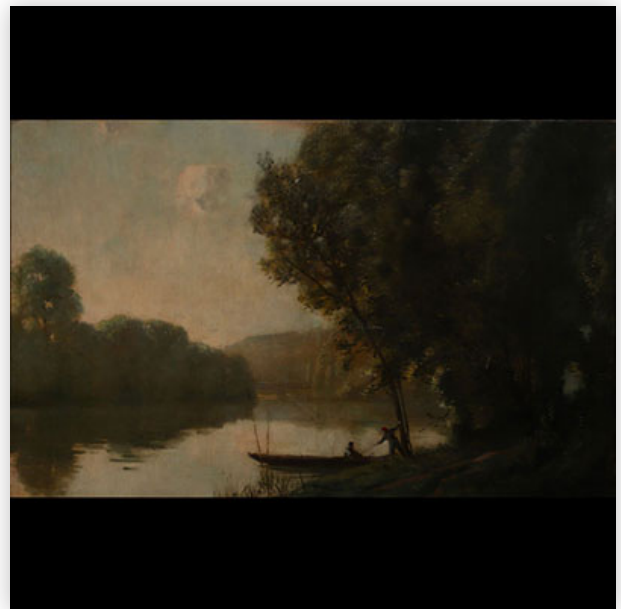

**Mise à prix: 100 €**

Est.: 100 € / 200 €

**179** "La pêche en barque" Huile sur toile, École de Barbizon dans le goût de Camille...

Référence: GFAC5930 — Poids: 2.76 kg — Région: France — Dimensions: H 640MM X L 960MM AVEC CADRE — Etat: À première vue : usure normale/patine d'usage