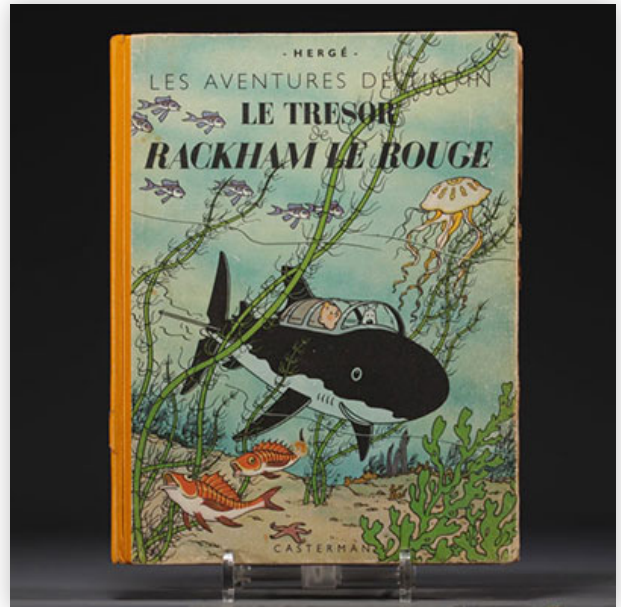

223 Tintin - Album "Le Trésor de Rackham le Rouge" édition de 1945.

Référence: GFAC5561 — Poids: 320 g — Région: Belgique — Dimensions: H 305mm x L 235mm — Etat: À première vue : usure normale/patine d'usage

Mise à prix: 400 €

Est.: 400 € / 800 €