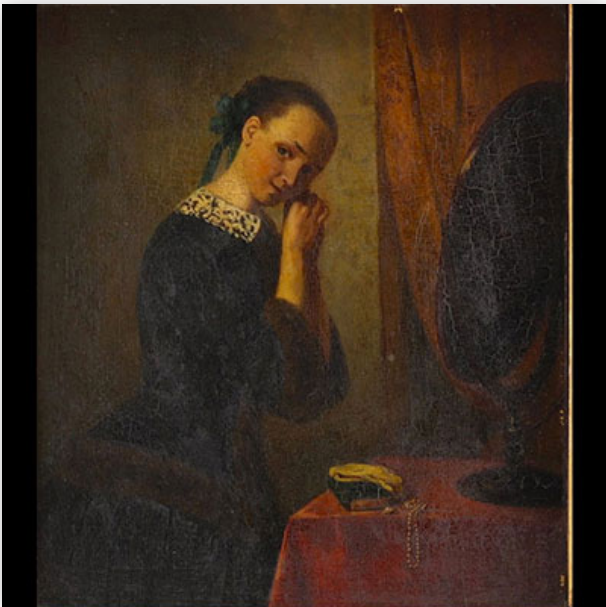

Mise à prix: 800 €

Est.: 1000 € / 1500 €

**270** "Demoiselle devant la coiffeuse" Huile sur panneau d'acajou, XIXe siècle.

Référence: GFAC4913 — Poids: 1.48 kg — Dimensions: H 400MM X L 370MM AVEC CADRE — Etat: À première vue : usure normale/patine d'usage