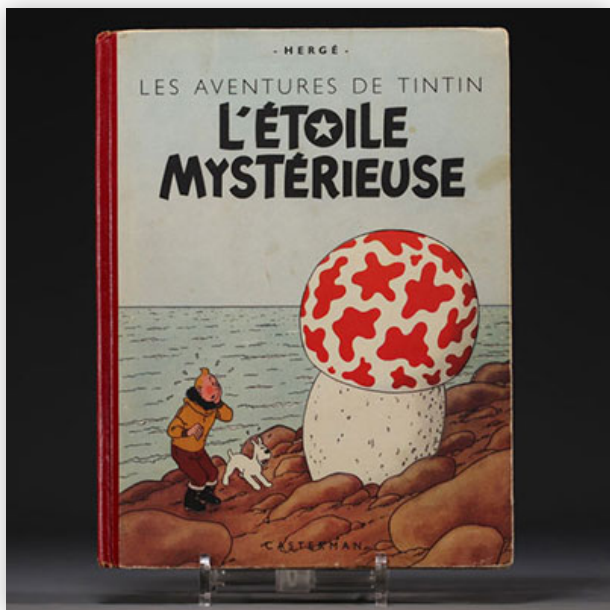

228 Tintin - Album "L'Étoile mystérieuse" édition de 1940.

Référence: GFAC5556 — Poids: 455 g — Région: Belgique — Dimensions: H 305mm x L 235mm — Etat: À première vue : usure normale/patine d'usage

Mise à prix: 200 €

Est.: 200 € / 300 €