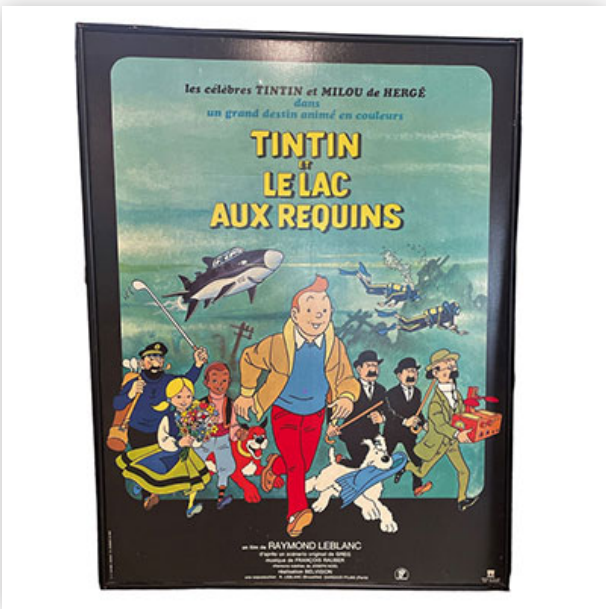

78 Large canvas poster for the film "Tintin le lac aux requins" (Tintin and...)

Référence: GFAC2710 — Poids: 5.70 kg — ??: Belgique — ??: H 1530MM L 1160MM — ??: ?????????

Mise à prix: 250 € Est.: 250 € / 500 €