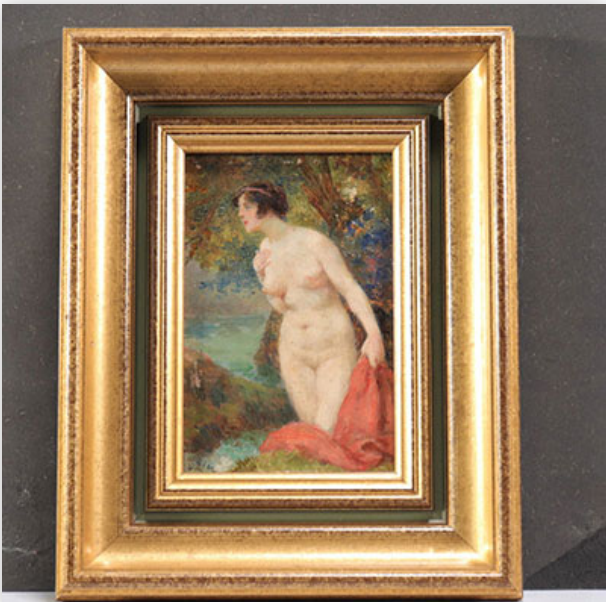

Mise à prix: 600 €

Est.: 600 € / 1200 €

233 Imposing Art Nouveau lamp, young woman at a pond

Référence: GFAC2586 — Poids: 16.00 kg — ??: Europe — ??:
H 700 MM L 460 MM — ??: ????????

Mise à prix: 1000 €

Est.: 1000 € / 2000 €