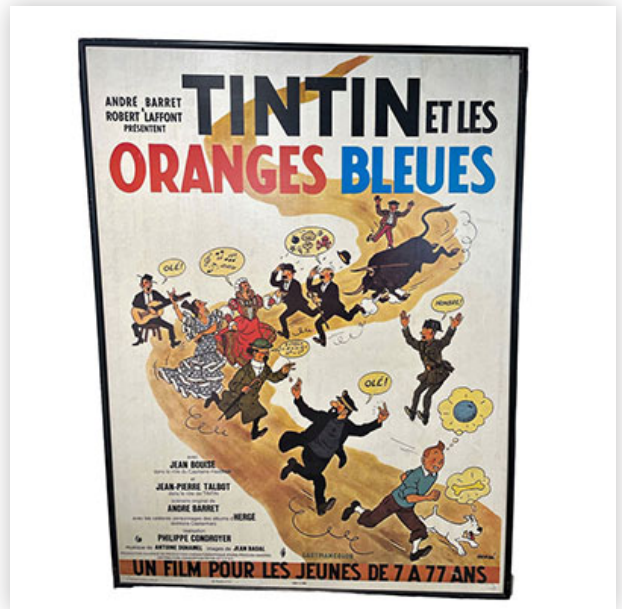

78 Large canvas poster for the film "Tintin le lac aux requins" (Tintin and...)

Référence: GFAC2710 — Poids: 5.70 kg — ??: Belgique — ??: H 1530MM L 1160MM — ??: ?????????

Mise à prix: 250 € Est.: 250 € / 500 €