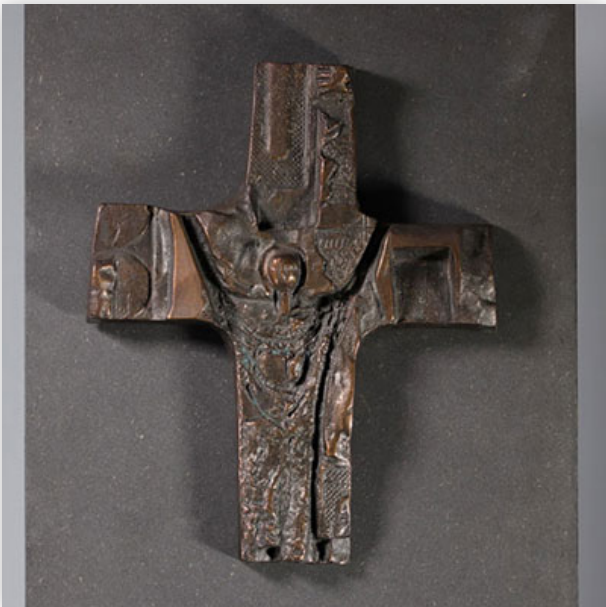

282 Raf VERJANS (1935) Brutalist bronze cross

Référence: GFAC2916 — Poids: 1.72 kg — ??: Europe — ??: H
270 MM L 220 MM

Mise à prix: 200 €

Est.: 200 € / 400 €