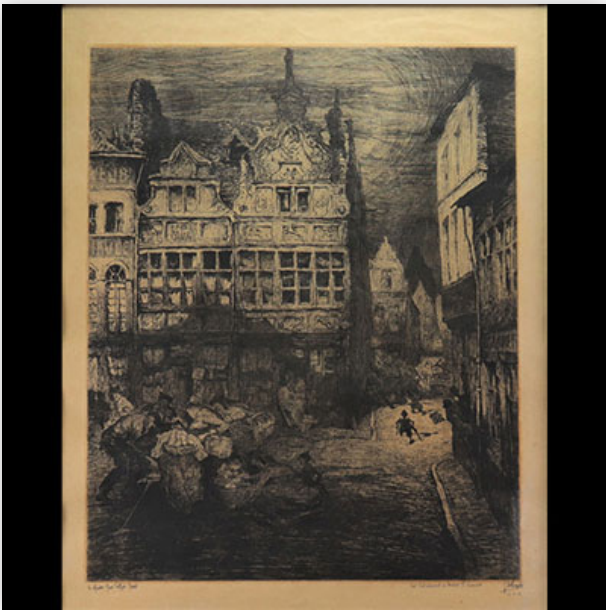

32 Jules DE BRUYCKER (1870-1945) Etching "The Jean Palfijn House. Ghent (1912)"

Référence: GFAC2149 — Poids: 6.50 kg — ??: Belgique — ??:
HC : H 740mm x l 555mm / AC : H 960mm x l 770mm —
??/???: Jules DE BRUYCKER (1870-1945) — ??: ?????????

Mise à prix: 300 €

Est.: 300 € / 600 €