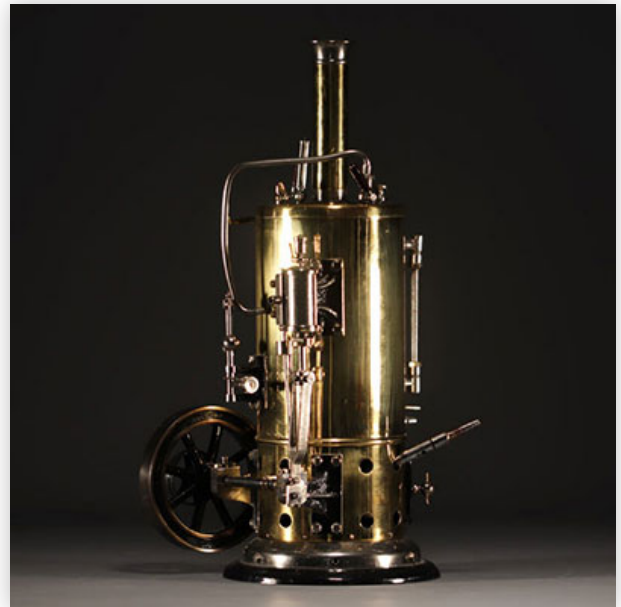

525 Vertical steam engine with whistle, circa 1900-1920.

Référence: GFAC5894 — Poids: 11.00 kg — Sizes: H 560MM X L 400MM — Condition: At first glance: good condition

Mise à prix: 500 €

Est.: 500 € / 1000 €