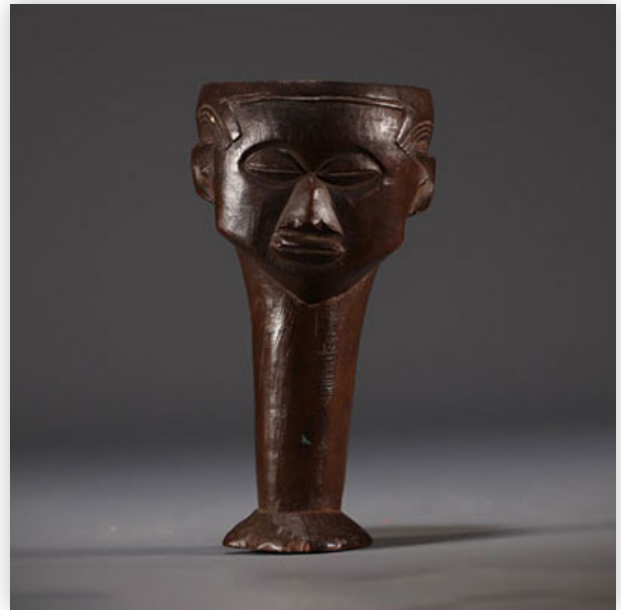

Référence: GFAC5705 — Poids: 410 g — Sizes: H 300MM X L 90MM — Condition: At first glance: good condition

Mise à prix: 400 €

Est.: 400 € / 600 €

252 Kuba Cup - Rep.Dem.Congo

Référence: GFAC5706 — Poids: 440 g — Sizes: H 210MM X L 110MM — Condition: At first glance: normal wear / patina of use