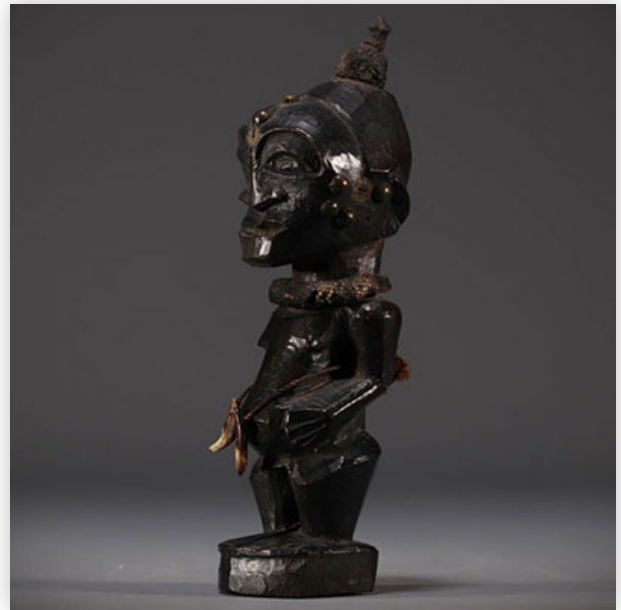

264 SONGYE ritual figure - collected around 1900 - Rep.Dem.Congo

Référence: GFAC5687 — Poids: 420 g — Sizes: H 270MM X L 80MM — Condition: At first glance: good condition

Mise à prix: 1200 €

Est.: 1200 € / 1500 €