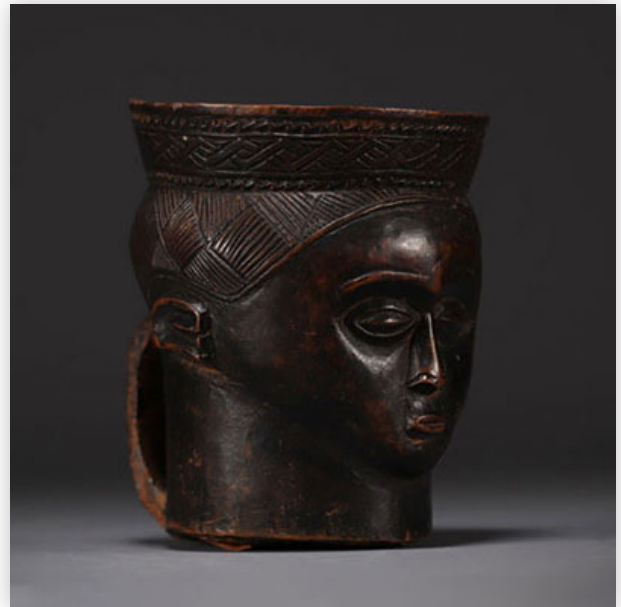

242 Kuba Cup - Rep.Dem.Congo

Référence: GFAC5696 — Poids: 320 g — Sizes: H 150MM X L 150MM — Condition: At first glance: good condition

Mise à prix: 1000 €

Est.: 1000 € / 1500 €