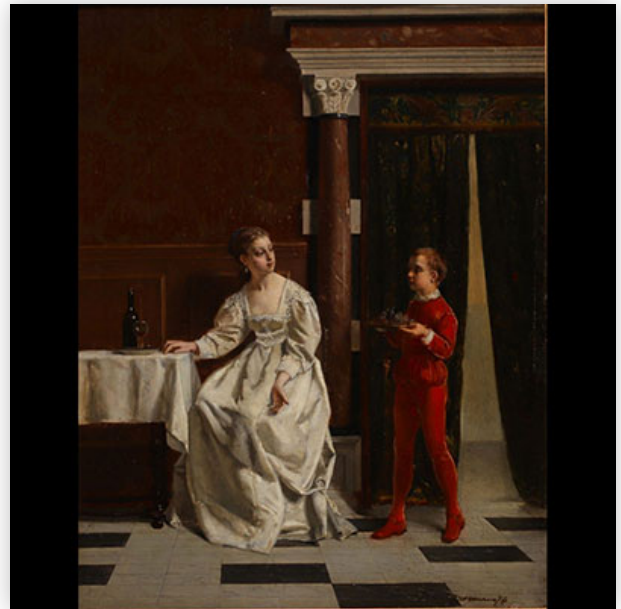

298 Frans MOORMANS (1832-1884/93) "La pause" oil on panel, signed and countersigned...

Référence: GFAC6307 — Poids: 8.20 kg — Area: Belgique — Sizes: H 630MM X L 560MM AVEC CADRE — Condition: At first glance: good condition

Mise à prix: 300 €

Est.: 300 € / 400 €