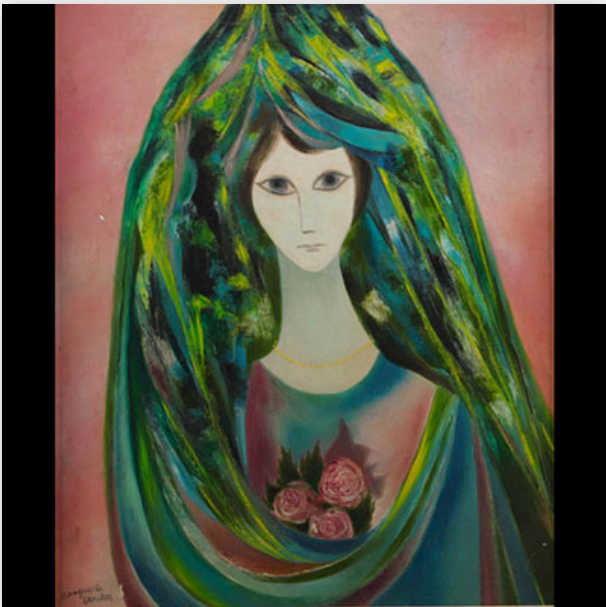

333 Marguerite BROUHON (1922-2004) "La Princesse aux fleurs"
Oil on canvas

Référence: GFAC5923 — Poids: 3.54 kg — Area: Belgique —
Sizes: H 780 MM X L 675 MM AVEC CADRE — Condition: At first glance: good condition

Mise à prix: 800 €

Est.: 800 € / 1500 €