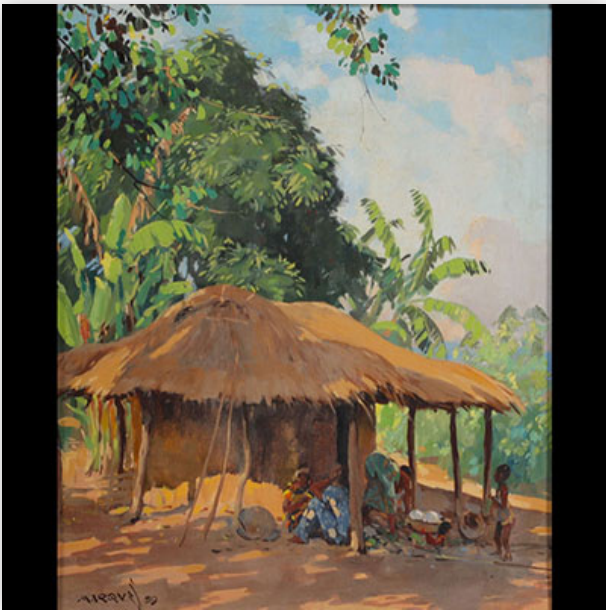

239 Guilherme MARQUES (1887-1960) "African Village" Oil on canvas, signed...

Référence: GFAC6124 — Poids: 2.23 kg — Area: Brésil — Sizes: H 630MM X L 530MM AVEC CADRE — Condition: At first glance: good condition

Mise à prix: 200 €

Est.: 200 € / 400 €