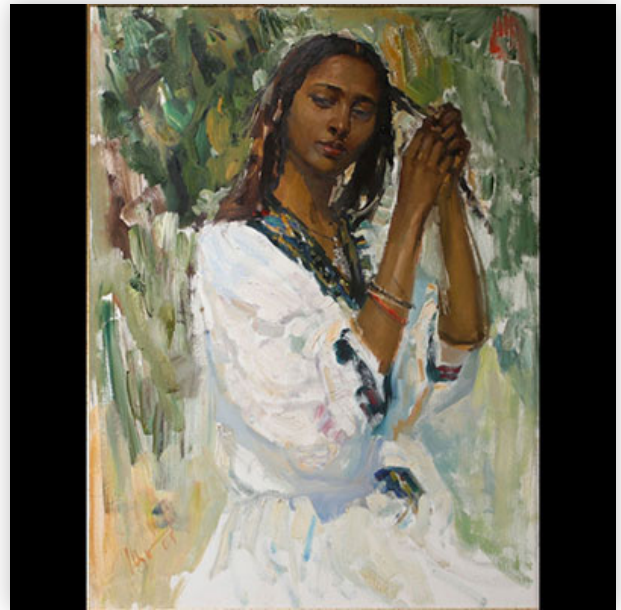

Mise à prix: 200 €

Est.: 200 € / 400 €

340 Tesfae ATSBEKHA (1970-) "Mahlet, Jeune éthiopienne" Oil on canvas.

Référence: GFAC5664 — Poids: 1.97 kg — Sizes: H: 850 MM L: 650 MM — Condition: At first glance: good condition