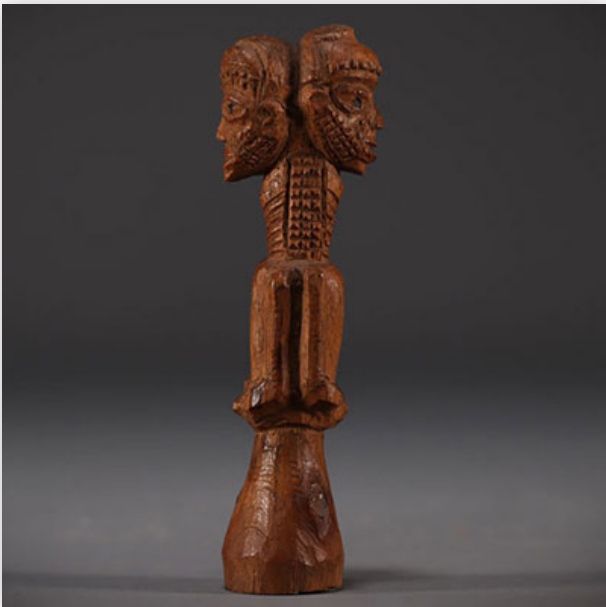

261 Lulua - Janus figure - Rep.Dem.Congo

Référence: GFAC5692 — Poids: 90 g — Sizes: H 180MM X L
55MM — Condition: At first glance: good condition

Mise à prix: 600 €

Est.: 600 € / 1000 €