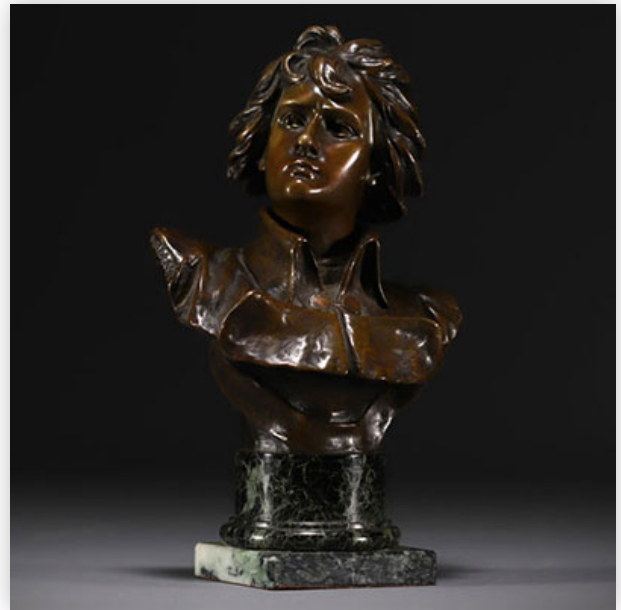

563 Lucas MADRASSI (1848-1919) "Young Napoleon Bonaparte"
Bust in bronze with...

Référence: GFAC5790 — Poids: 2.23 kg — Area: France — Sizes: H 220MM X L 140MM — Condition: At first glance: good condition

Mise à prix: 100 €

Est.: 100 € / 200 €