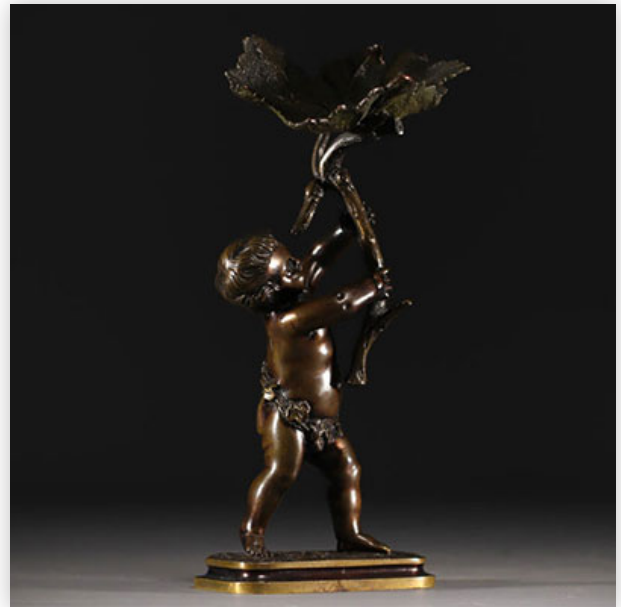

Mise à prix: 500 €

Est.: 500 € / 800 €

350 "Putti à la feuille de vigne" Bronze sculpture signed Clodion.

Référence: GFAC5836 — Poids: 1.72 kg — Area: France — Sizes: H 290MM X L 130MM — Condition: At first glance: good condition