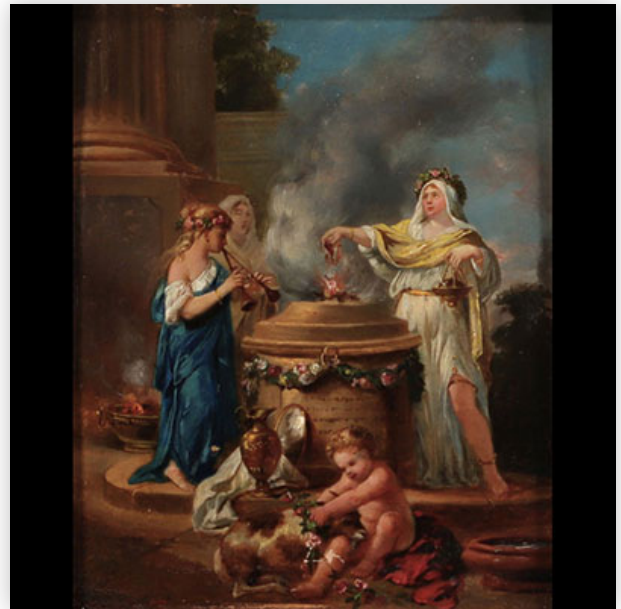

Est.: 200 € / 400 €

238 Joseph-Marie VIEN (1716-1809) In the style of "Sacrifice to Jupiter" Oil...

Référence: GFAC6135 — Poids: 1.70 kg — Sizes: H 475MM X L 410MM AVEC CADRE / H 320MM X L 255MM — Condition: At first glance: good condition