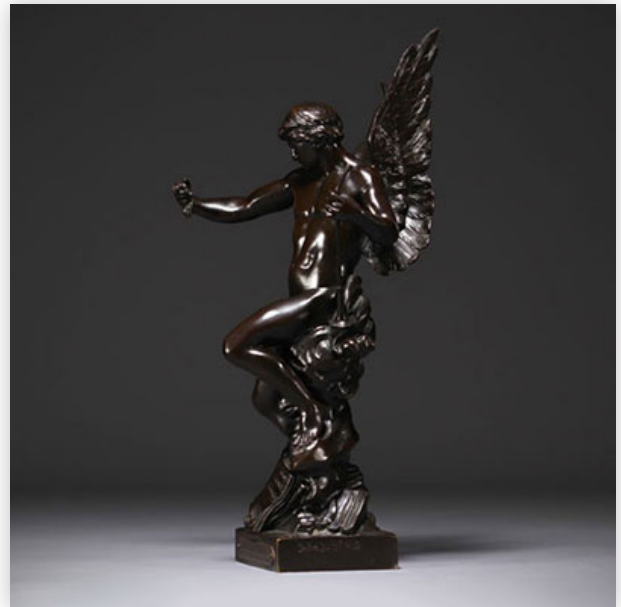

561 Emile Louis PICAULT (1833-1915) - "The sower
of ideas" Bronze with brown...

Référence: GFAC5792 — Poids: 5.26 kg — Area: France —
Sizes: H 410MM X L 180 MM — Condition: At first glance:
good condition

Mise à prix: 300 €

Est.: 300 € / 600 €