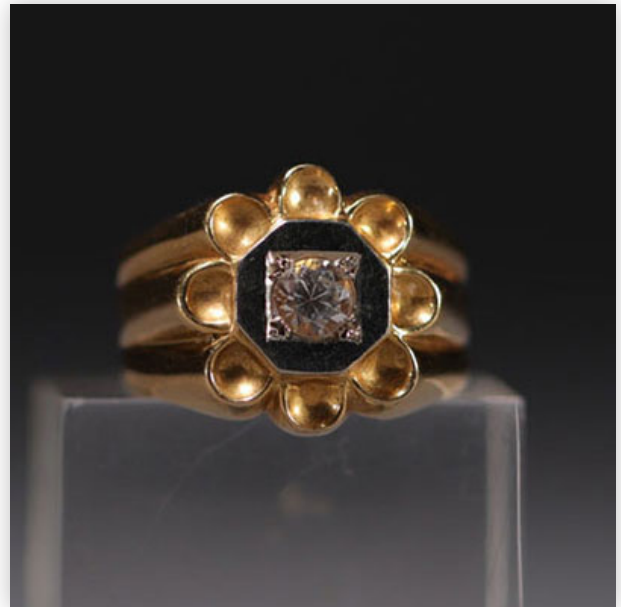

394 Ring in 18k yellow and white gold, brilliant cut, total weight 8.2gr.

Référence: GFAC5372 — Poids: 8 g — Sizes: T DU DOIT 62 — Condition: At first glance: good condition

Mise à prix: 250 €

Est.: 250 € / 500 €