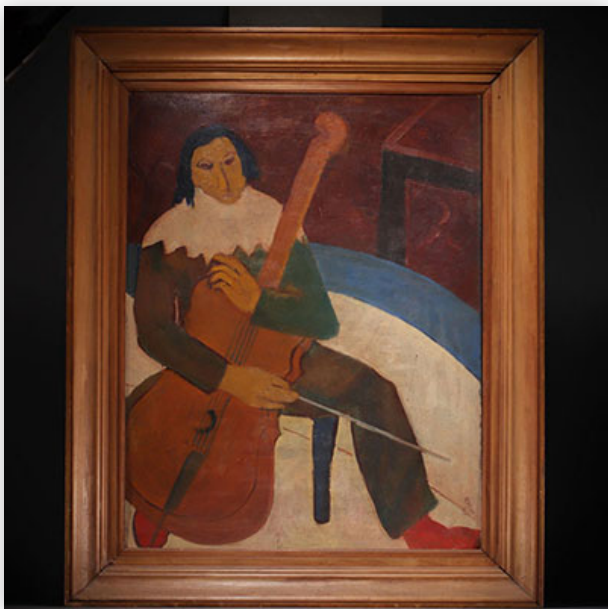

Mise à prix: 250 €

Est.: 250 € / 400 €

512 Joseph KOENIG (1878-1691) "The Cello Player" Oil on panel, circa 1940/50.

Référence: GFAC5640 — Poids: 4.67 kg — Area: Belgique — Sizes: H : 1115 MM L : 920 MM AVEC CADRE — Condition: At first glance: good condition