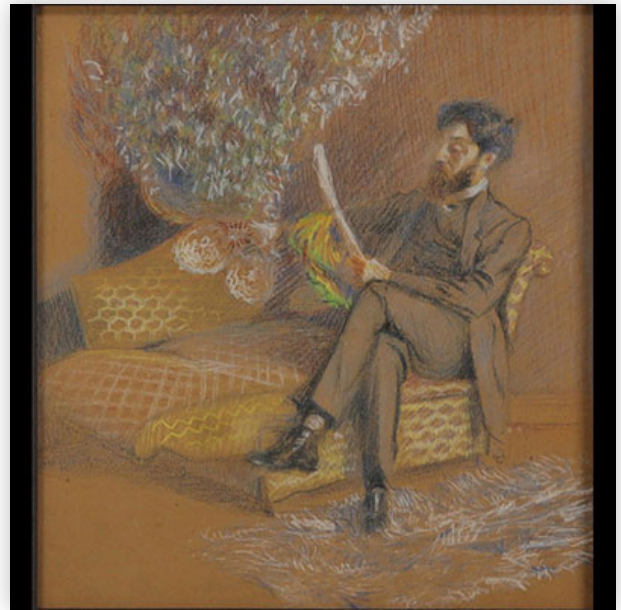

Mise à prix: 600 €

Est.: 600 € / 1000 €

527 "Pencil and pastel drawing, unsigned.

Référence: GFAC5595 — Poids: 2.05 kg — Sizes: H 430MM X L 450MM AVEC CADRE — Condition: At first glance: good condition

Mise à prix: 150 €