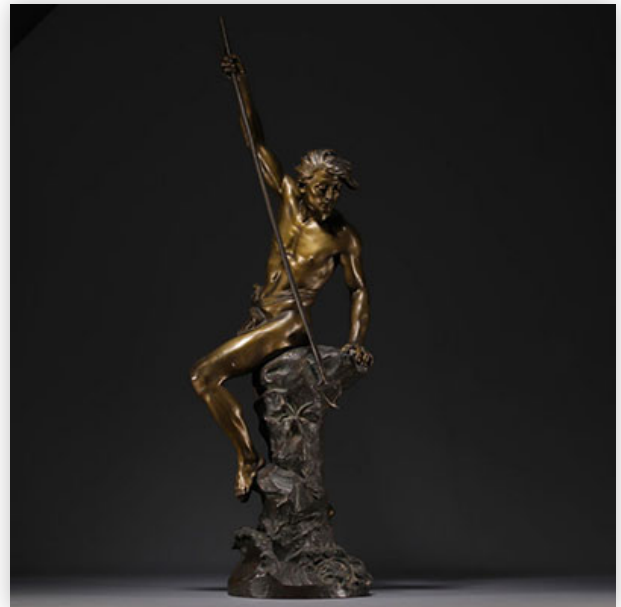

477 Ernest Justin FERRAND (1846-1932) "The young sinner" Sculpture in chased...

Référence: GFAC5806 — Poids: 28.10 kg — Area: France — Sizes: H 1120 MM X L 400 MM — Condition: At first glance: good condition

Mise à prix: 2000 €

Est.: 2000 € / 4000 €