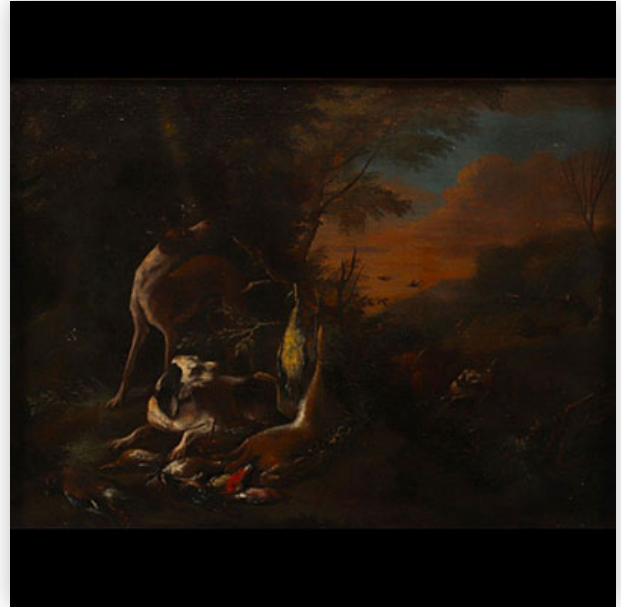

Mise à prix: 1200 €

Est.: 1200 € / 1800 €

344 Adriaen DE GRYEFF (1657-1722) "Hunting scene" Oil on canvas, 17th-18th...

Référence: GFAC5876 — Poids: 1.45 kg — Area: Belgique —
Sizes: H 395 MM X L 500 MM AVEC CADRE — Condition:
At first glance: good condition