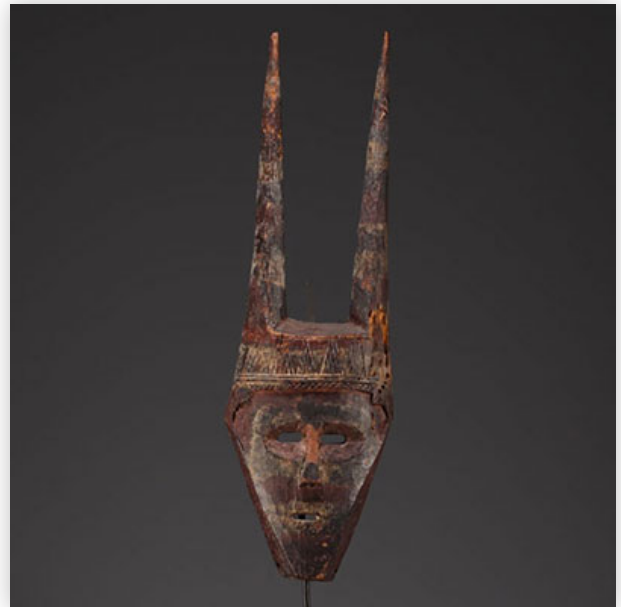

246 Tetela? Mask

Référence: GFAC5701 — Poids: 380 g — Sizes: H 620MM X L 190MM — Condition: At first glance: good condition

Mise à prix: 500 €

Est.: 500 € / 800 €