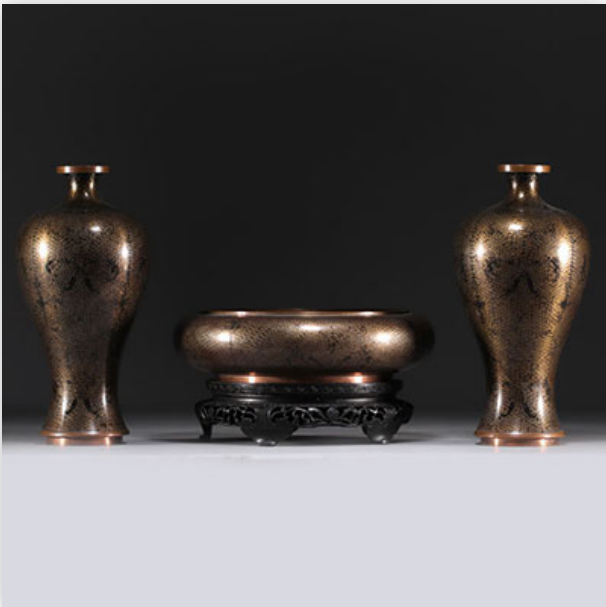

Mise à prix: 200 €

Est.: 200 € / 400 €

55 China - Cloisonné enamel brushes and vases with floral decoration, circa...

Référence: GFAC5851 — Poids: 5.10 kg — Area: Chine —
 Sizes: VASES H 320 MM X D 150 MM RINCE PINCEAUX H 160 MM X D 300 MM AVEC SOCLE —
 Condition: At first glance: good condition