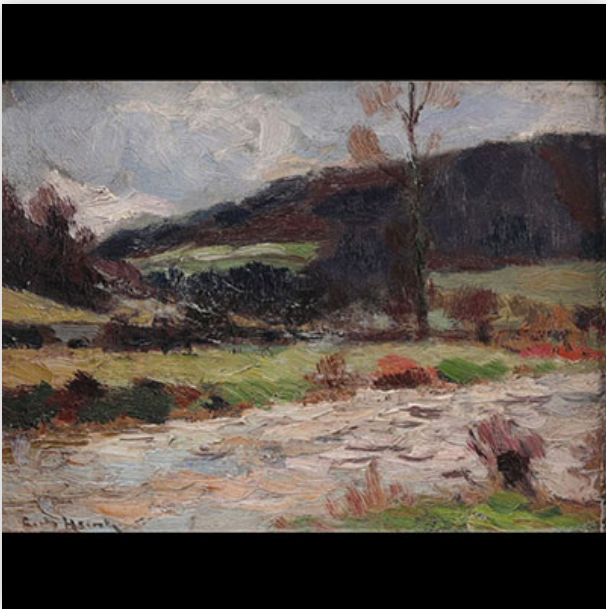

373 Richard HEINTZ (1871-1929) "Landscape and river" Oil on canvas.

Référence: GFAC5868 — Poids: 1.51 kg — Area: Belgique — Sizes: H 370MM X L 450MM AVEC CADRE — Condition: At first glance: normal wear / patina of use

Mise à prix: 800 €

Est.: 800 € / 1200 €