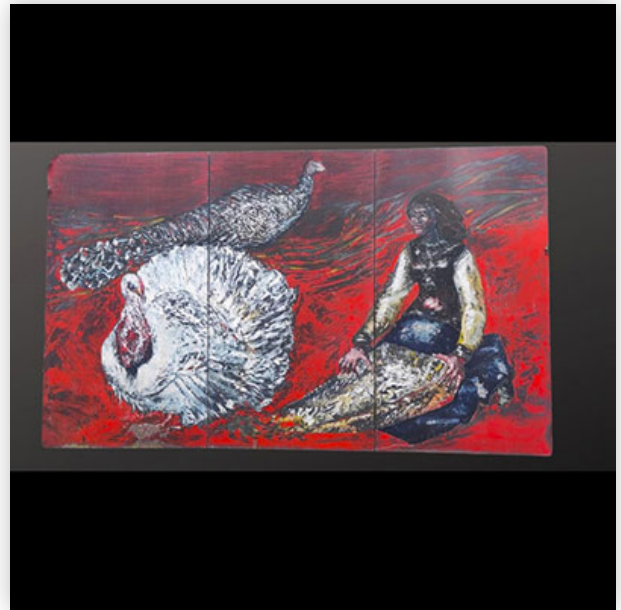

431 Edmond DUBRUNFAUT (1920-2007) - Large enameled triptych on steel (Unique...

Référence: GFAC5456 — Poids: 35.00 kg — Area: Belgique — Sizes: H 1800MM X L 3000MM — Condition: At first glance: normal wear / patina of use

Mise à prix: 1500 €

Est.: 1500 € / 3000 €