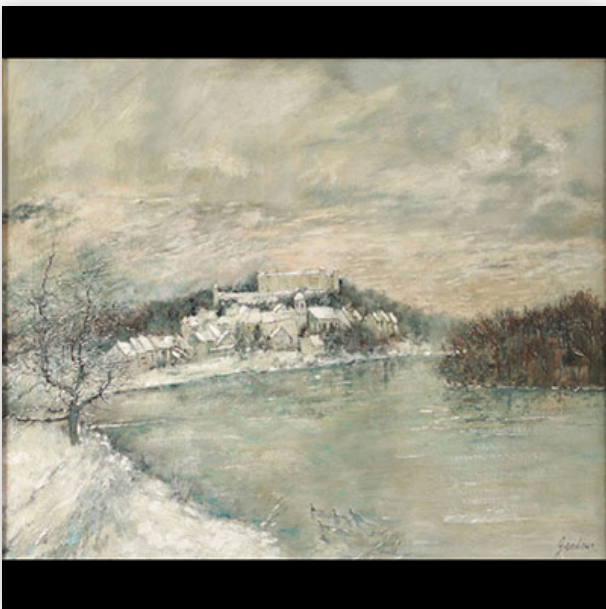

285 Bernard GANTNER (1928-2018) "King sur Saône castle" Oil on canvas

Référence: GFAC6133 — Poids: 4.05 kg — Area: France — Sizes: H 700MM X L 790MM AVEC CADRE / H 460MM X L 560MM — Condition: At first glance: normal wear / patina of use

Mise à prix: 300 €

Est.: 300 € / 600 €