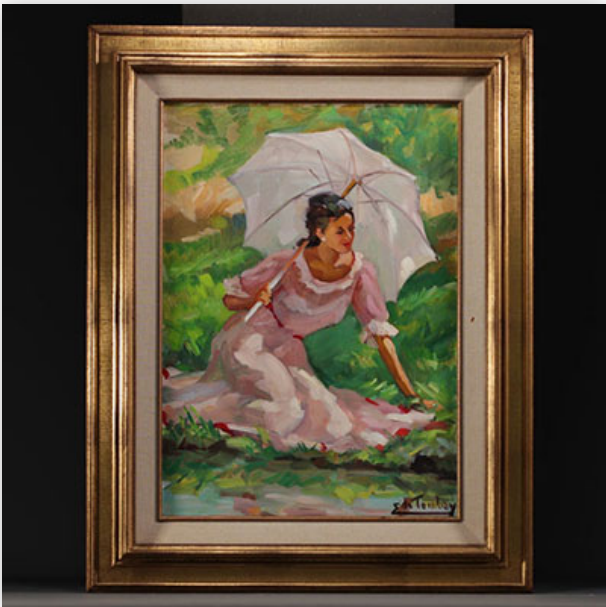

329 Ellen DE TOMBAY (1918-1998) "The lady with the umbrella" Oil on canvas

Référence: GFAC5928 — Poids: 1.60 kg — Area: Belgique — Sizes: H 620MM X L 490MM AVEC CADRE — Condition: At first glance: good condition

Mise à prix: 200 €

Est.: 200 € / 400 €