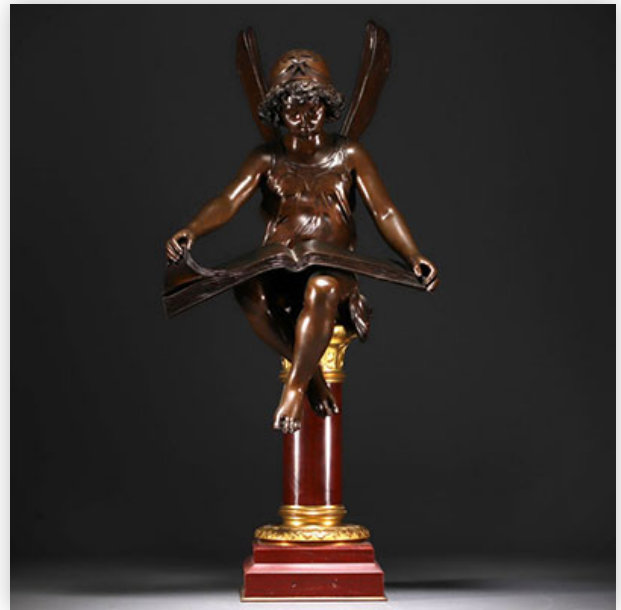

Mise à prix: 800 €

Est.: 800 € / 1500 €

376 Alfred Joseph CHARRON (1863-1955) "Génie des sciences" Bronze with shaded...

Référence: GFAC5864 — Poids: 22.33 kg — Area: France — Sizes: H 740MM X L 370MM — Condition: At first glance: good condition