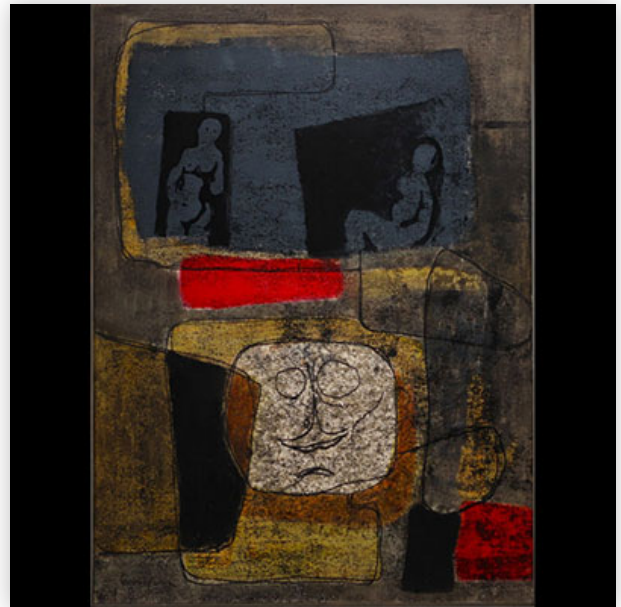

421 Roger Émile GREISCH (1917-1999) "Monotype" 1971

Référence: GFAC5932 — Poids: 4.22 kg — Area: Luxembourg — Sizes: H 735MM X L 540MM — Condition: At first glance: good condition

Mise à prix: 250 €

Est.: 250 € / 400 €