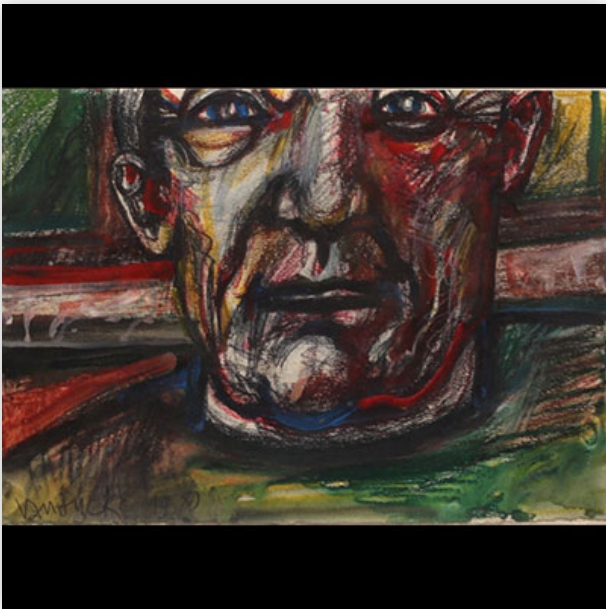

540 Yvon VAN DYCKE (1942-2000) "Portrait" Mixed media, signed and dated 1980.

Référence: GFAC5770 — Poids: 1.63 kg — Area: Belgique — Sizes: H: 385 MM L: 475 MM AVEC CADRE — Condition: At first glance: normal wear / patina of use

Mise à prix: 80 €

Est.: 80 € / 150 €