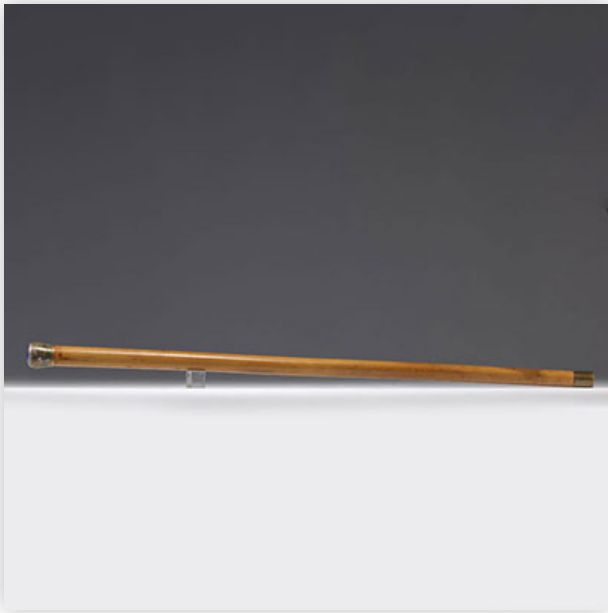

153 Canne pommeau emmaillé provenant de Chine du début du XIXe siècle

Référence: GFAC2789 — Poids: 540 g — Région: Chine — Dimensions: H 910 MM D 50 MM — Etat: À première vue : bon état

Mise à prix: 200 €

Est.: 200 € / 400 €