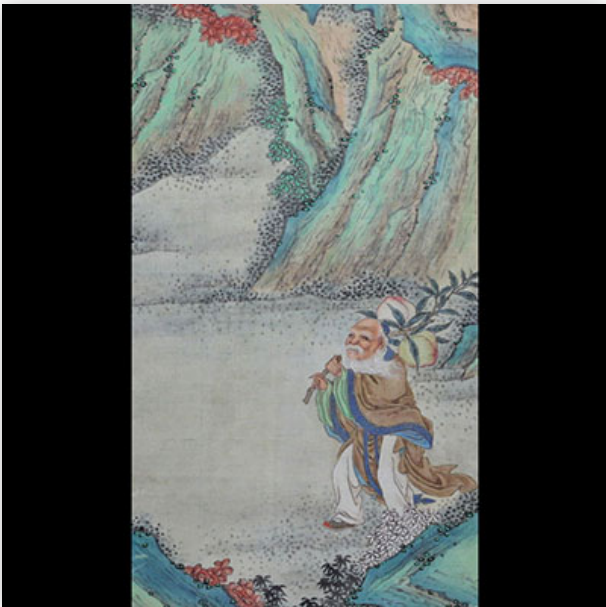

131 Dessin chinois "immortel portant les pêches"
d'époque Qing (??)

Référence: GFAC2469 — Poids: 1.70 kg — Région: Chine —
Époque: Dynastie Qing — Dimensions: H 280 MM L 180 MM
— Type d'objet: peinture — Etat: À première vue : bon état

Mise à prix: 150 €

Est.: 150 € / 300 €