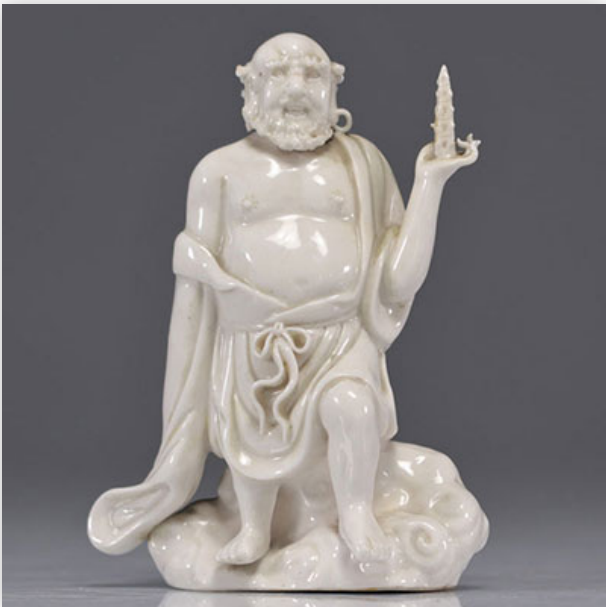

99 Sculpture personnage en blanc de chine de la marque Chaozong

Référence: GFAC2848 — Poids: 400 g — Région: Chine — Dimensions: H 160 MM L 120 MM — Etat: À première vue : bon état

Mise à prix: 300 €

Est.: 300 € / 600 €