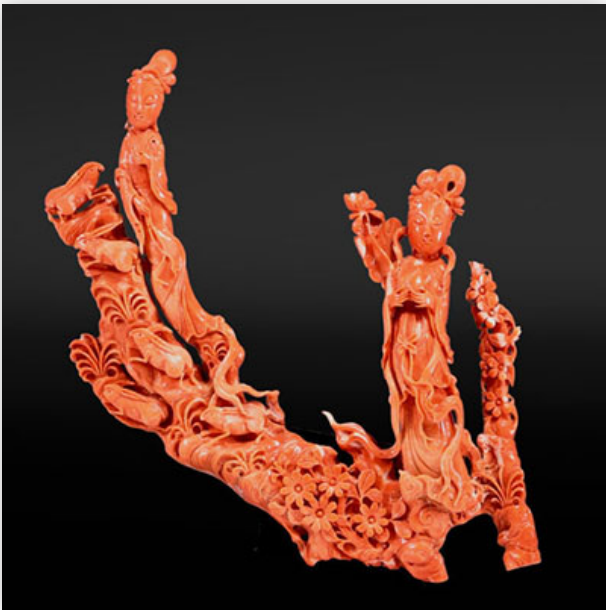

13 Grande sculpture en corail rouge "jeunes femmes lapins"

Référence: GFAC2911 — Poids: 620 g — Région: Chine — Dimensions: H 260 MM L 220 MM — Etat: À première vue : bon état

Mise à prix: 400 €

Est.: 400 € / 800 €